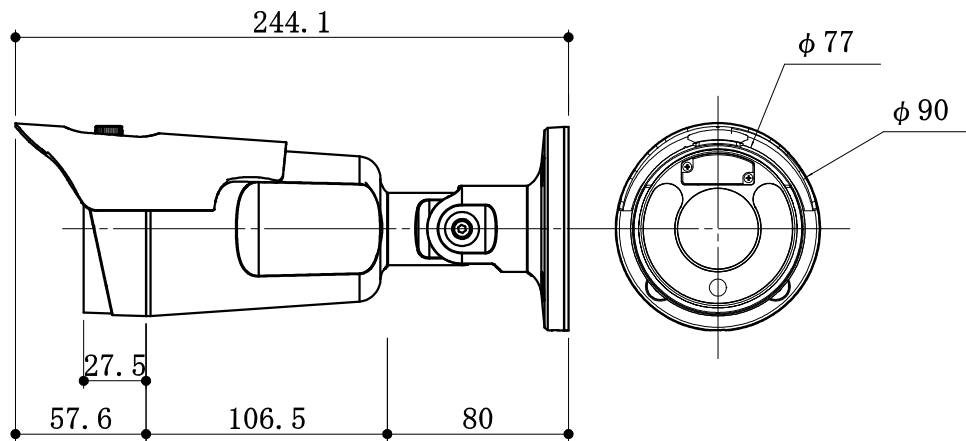

フルHDハウジング一体型ネットワークカメラ

イメージセンサー	1/2.8型CMOS
最大解像度	1920×1080
走査方式	プログレッシブスキャン
レンズ	電動バリフォーカルレンズ (F1.4-2.8)
焦点距離	f=2.8~12.0mm
画角	Wide: 水平98度 垂直51° 対角116° Tele: 水平33度 垂直19度 対角38°
最低被写体照度	カラー: 0.1Lx@F1.4 白黒: 0Lx (IR LED On)
ワイドダイナミックレンジ	120dB
デイナイト機能	IRカットフィルター
画像設定	露出設定、ホワイトバランス、シャープネス
IR LED	6基 照射距離約30m
DNR	設定可能 2DNR/3DNR
逆光補正	BLC
圧縮方式	映像: H.264, H.265, M-JPEG 音声: ADPCM 16k, G.726, G.711
最大フレームレート	30iPS: 1920×1080 (WDR)
対応解像度	1920×1080, 1280×720, 640×360, 352×240
通信ポート	Rj45 (10/100Base-T)
内部録画	microSD/SDHC/SDXCカード最大512GB ※別売
保護等級	IK10、IP67
消費電力	12V: 0.78A, 9.3W PoE: IEEE802.3af (クラス3), 8.5W
外形寸法/質量	φ77×H244.1mm/0.84kg