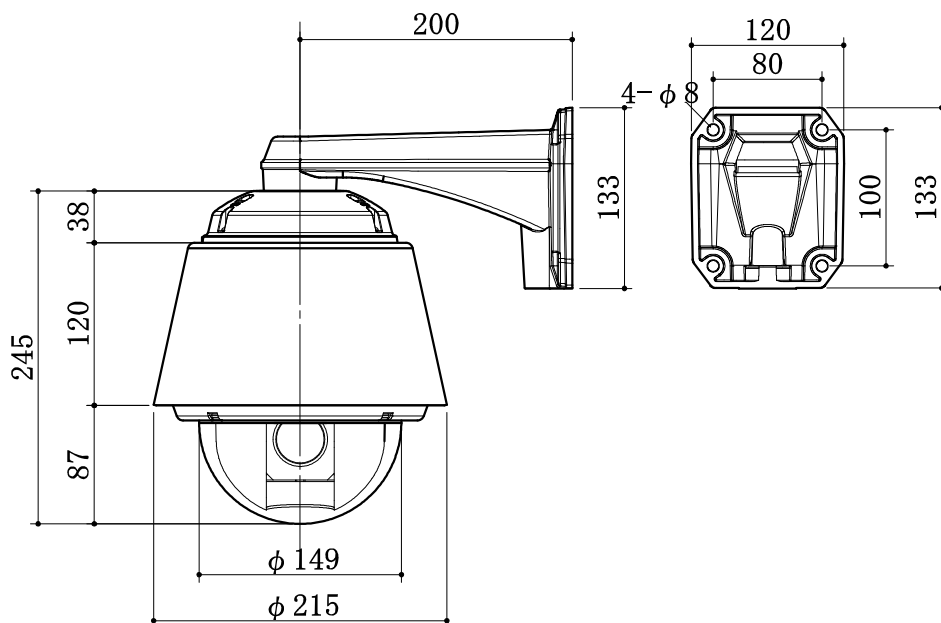

屋外ドームハウジング一体型プリセットドームカメラ

撮像素子	1/2.8型 SONY製CMOSセンサー
有効画素数	207万画素 (水平1920×垂直1080)
信号方式	HD-TVI / CVBS
出力解像度	30系 720p30、720p60、1080p30
	25系 720p25、720p50、1080p25
ズーム比	光学30倍、デジタル12倍
画角	水平：2.34°～65.1° / 垂直：1°～34° (実測値)
旋回範囲	水平360° エンドレス、垂直90°
旋回速度	プリセット：水平360° / 秒、垂直120° / 秒
	手動：10～360° / 秒
最低被写体照度	カラー：0.005 lux, 白黒：0.0008 lux
	カラーDSS：0.00125 lux, 白黒DSS：0.0002 lux
ノイズリダクション	OFF / AUTO / Lv. 1～3
WDR	ON※ / OFF ※アナログ出力が無効になります
逆光補正	ON / OFF
防塵防水規格	IP66
電源 / 消費電力	AC24V / 5.5W
外形寸法	上記参照
質量	約3.4kg