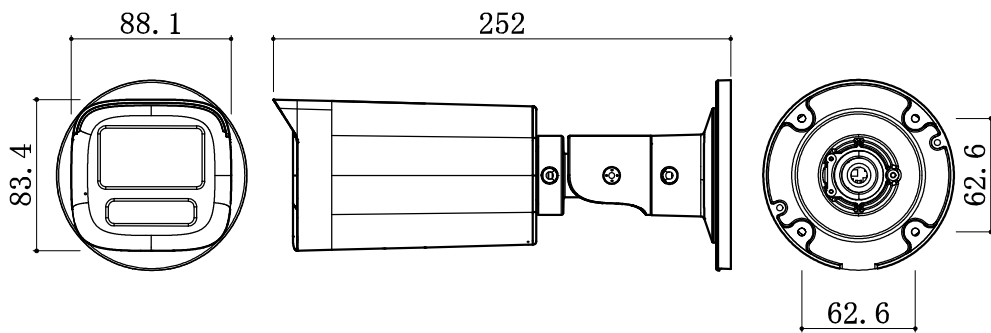

暗所カラーカメラ (ハウジング一体型)

イメージセンサー	2MP CMOSイメージセンサー
有効画素数	約200万画素
フレームレート	TVI:1080p@30fps/30fps、1080p@25fps
最大解像度	1920(H) × 1080(V)
最低照度	0.0005lx (F1.28、AGC ON)、0lx (白色光)
視野角	水平: 32° ~ 106°、垂直: 18° ~ 56°
焦点距離	f = 2.8 ~ 12mm
デイナイトモード	自動切換
WDR	130dB以上
保護等級	IP67準拠
電源	DC12V、対応カメラ駆動ユニット (ITA-RP104、ITA-RP108)
消費電力	最大7.8W
外形寸法	W88.1×H83.4×D252mm
質量	約920g