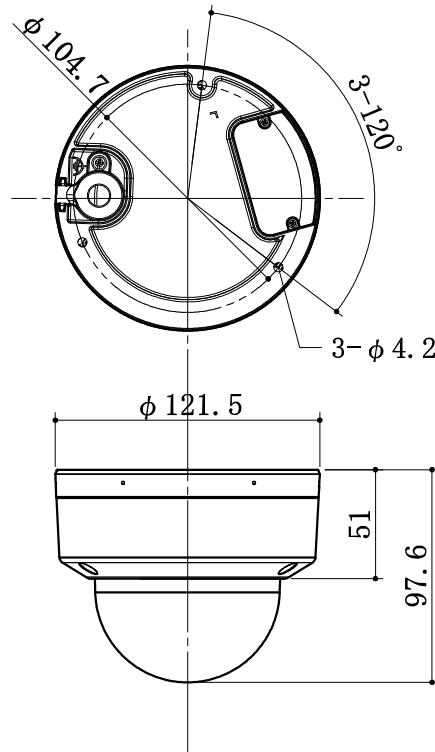

HD-TVI 固定ドームカメラ

イメージセンサー	2.0メガピクセル プログレッシブスキャン CMOS
信号方式	HD-TVI
フレームレート	1080p@30fps
有効画素数	1920(H) × 1080(V)
最低被写体照度	カラー : 0.005ルクス (F1.28 AGC ON) 白黒 : 0ルクス (IR LED ON)
レンズ	f = 2.8 ~ 12mm (電動バリフォーカルレンズ)
水平画角	32 ~ 106°
デイ・ナイト切替	自動
WDR	130dB
保護等級	IP67 IK10
電源	DC12V/電源重畳ユニットから供給
消費電力	最大7.4W
外形寸法	$\phi 121.5 \times 97.6$ mm
質量	約570g