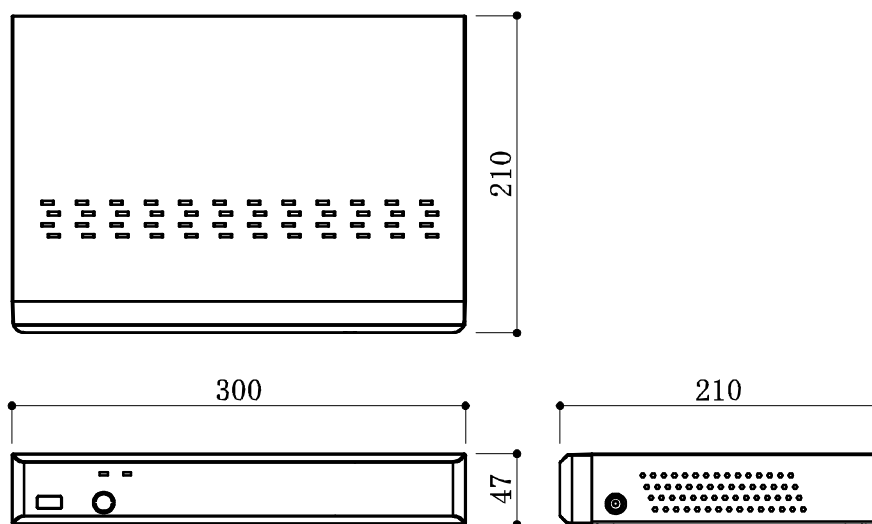

16chHDDレコーダー

記憶装置容量	内臓HDD：最大8TB
HDD最大搭載数	1基
圧縮方式	H.265、H.264
映像入力数	16ch
モニター出力	メイン：HDMI、VGA サブ：サポート無し
モニター解像度	1024×768 1280×720 1920×1080 2560×1440 3840×2160
録画レート	15ips (フルHD)
音声入出力	入：4ch/出：1ch
センサー入出力	入：4ch/出：1ch
通信ポート	10/100/1000Base-T
その他ポート	USB×2、RS-485
電源	DC12V/5A
外形寸法	W300×H47×D210mm
質量	約1.9kg