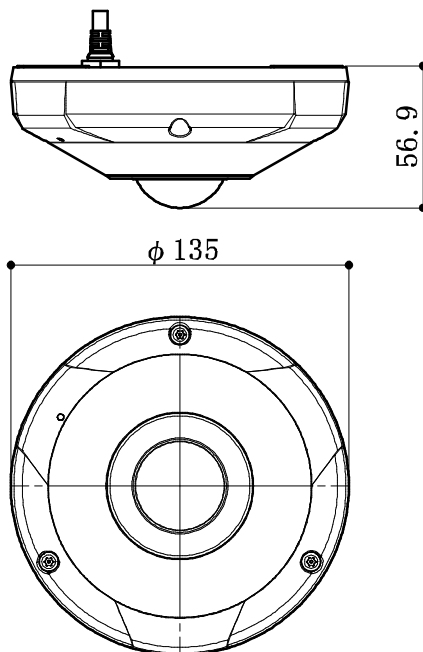

# 9M全方位ネットワークカメラ

イメージセンサー	1/2.3型CMOS 12MP
有効画素数	2944×2944
レンズ	F2.0
焦点距離	f = 1.6 mm
画角	水平180° 垂直180°
最低被写体照度	カラー: 0.2Lux@F2.8、B/W: 0Lux (LED ON)
ダイナイト機能	あり (IRカットフィルター)
WDR	120dB (True WDR)
赤外照明	4基 照射距離約15m
音声入出力	入力: Line in×1 + Internal Mic×1 出力: Line out×1
圧縮方式	映像: H.264、H.265、M-Jpeg 音声: ADPCM 16K, G.726, G.711 u-Law, G.711 a-Law
フレームレート	最大30ips (2944×2944)
画像サイズ	2944×2944、2208×2208、2944×1472、1472×1472、 768×768、736×736、768×384
通信ポート	RJ45 (10/100/1000BASE-T)
内部録画	microSD/SDHC/SDXCカード最大256GB ※別売
保護等級	IK10、IP67
電源/消費電力	DC12V/11.3W PoE (IEEE802.3af, Class 3) / 10.6W
外形寸法	φ135×H56.9mm
質量	約0.67kg