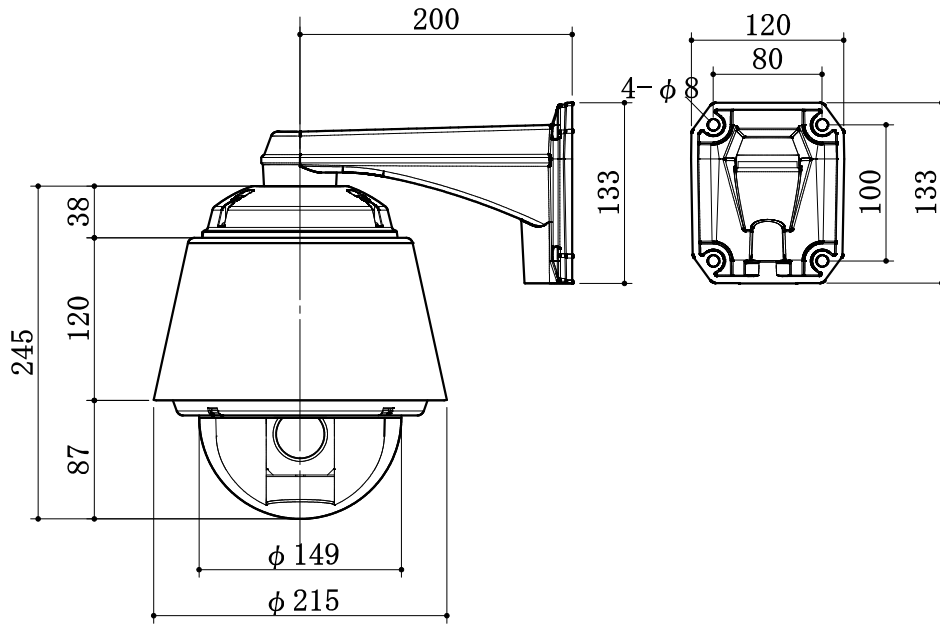

HD-TVI ドームカメラ (屋外ハウジング仕様)

撮像素子	1/3型 パナソニック製CMOS	
有効画素数	207万画素 (水平1920×垂直1080)	
信号方式	HD-TVI / CVBS	
出力解像度	30系	720p30、720p60、1080p30
	25系	720p25、720p50、1080p25
ズーム比	光学30倍、デジタル12倍	
画角	水平：2.34°～65.1° / 垂直：1°～34° (実測値)	
旋回範囲	水平360° エンドレス、垂直90°	
旋回速度	プリセット：水平360° / 秒、垂直120° / 秒	
	手動：10～360° / 秒	
最低被写体照度	カラー：0.05 lux, 白黒：0.005lux	
	カラー DSS：0.002 lux, 白黒 DSS：0.0001 lux	
ノイズリダクション	OFF / AUTO / Lv. 1～3	
WDR	ON※ / OFF ※アナログ出力が無効になります	
逆光補正	ON / OFF	
防塵防水規格	IP66	
電源 / 消費電力	AC24V / 5.5W	
外形寸法	上記参照	
質量	約3.4kg	