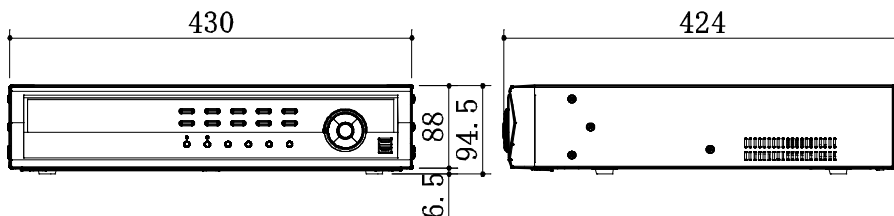

32chネットワークビデオレコーダー

映像入力	32CH
モニター入力	HDMI×2
モニター解像度	3840×2160、1920×1200、1920×1080 1680×1050、1600×1200
録画解像度	最大8MP (IPカメラに依存)
録画速度	960ips@Full HD、120ips@4k (UHD)
圧縮方式	H.265、H.264
同期再生	32ch同期再生
ネットワークポート	10/100/1000Base-T (クライアントPC) ×1 10/100/1000Base-T (ビデオ入力) ×16 10/100/1000Base-T (外部入力) ×1
PoE (内蔵)	16
遠隔監視機能	iRAS、Arthur
搭載HDD	16TB～48TB (HDD最大搭載数：6台)
アラーム入力	4ch (NC/NO プログラムブル) IPカメラ 32ch (IPカメラ依存)
アラーム出力	1chリレー、IPカメラ 32ch (IPカメラ依存)
シリアルインターフェース	RS232、RS485 (Terminal Block)
外部インターフェース	USB2.0×2 (前面)、USB3.0×1 (背面)
電源/消費電力	AC100-240V (50/60Hz) /最大250W
外形寸法	W430×H94.5×D424mm
質量	約6.75kg