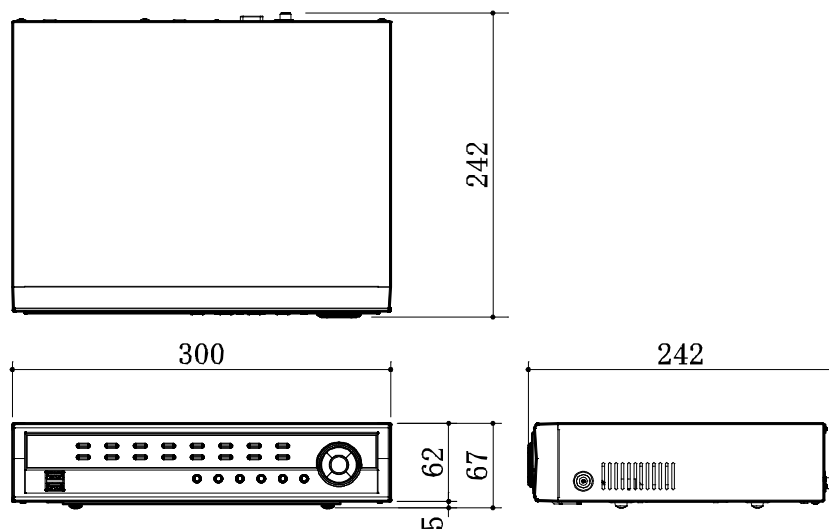

16chネットワークビデオレコーダー

映像入力	16CH
モニター出力	HDMI×1、VGA×1
モニター解像度	3840×2160、1920×1200、1920×1080 1680×1050、1600×1200
録画解像度	最大12MP (1Pカメラに依存)
録画速度	480ips@Full HD、120ips@4k (UHD)
圧縮方式	H.265、H.264
再生レート	16CH Full HD 同時再生、8CH 4k 再生
ネットワークポート	ギガビットイーサネット (クライアント) ×1 ファストイーサネット (1Pカメラ) ×8 ギガビットイーサネット (外部) ×1
PoE (内蔵)	8ポート (IEEE 802.3at class 4)
遠隔監視機能	iRAS、Arthur
搭載HDD	8TB~16TB (HDD最大搭載数: 3台)
アラーム入力	NVR: 4、IPカメラ: 16 (IPカメラ依存)
アラーム出力	NVR: 1、IPカメラ: 16 (IPカメラ依存)
シリアルインターフェース	RS232 (Terminal Block)
外部インターフェース	USB2.0×1、USB3.0×1、eSATA×1
電源	NVR: DC12V、PSE: 54V
消費電力	NVR: 26.4W、PSE: 100W
外形寸法	W300×H67×D242mm
質量	約2.3kg