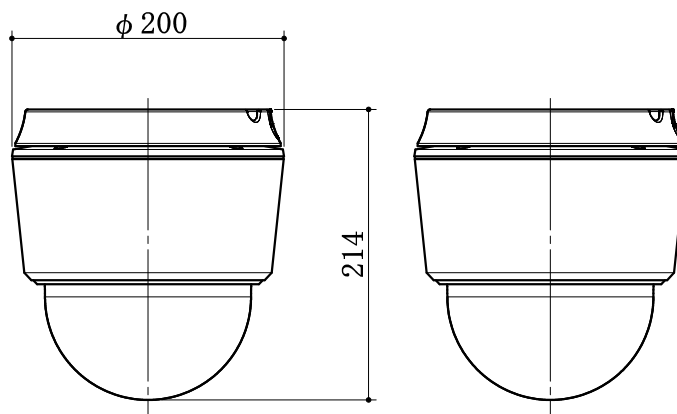

# フルHD防水PTZネットワークカメラ

撮像素子	1/2.8型 CMOSセンサー
最高解像度	1920×1080
スキャン方式	プログレッシブスキャン
焦点距離	f = 5.2 ~ 156 mm
レンズタイプ	30倍光学ズーム/AFズームレンズ
画角	水平:2.3~58.9°, 垂直:1.3~34.4°, 対角:2.7~66.3°
パン/チルト範囲	水平:360° (エンドレス)、垂直:100° (-10~90°)
最低被写体照度	カラー:0.1 lx @F1.33、B/W:0.01 lx @F1.33
デイナイト機能	ICR
WDR	120dB (True WDR)
ビデオ圧縮	H.265、H.264、M-JPEG
最大フレームレート	30iPS:1920×1080 (WDR)
バンドルプルーフ	IK10
環境性能	IP67
電源/消費電力	AC24V/13.8W (ヒーターOFF), 17.6W (ヒーターON) PoE IEEE802.3at Class4/13.6W (ヒーターOFF) 17.2W (ヒーターON)
外形寸法	φ200×214 mm
質量	約2.54 kg