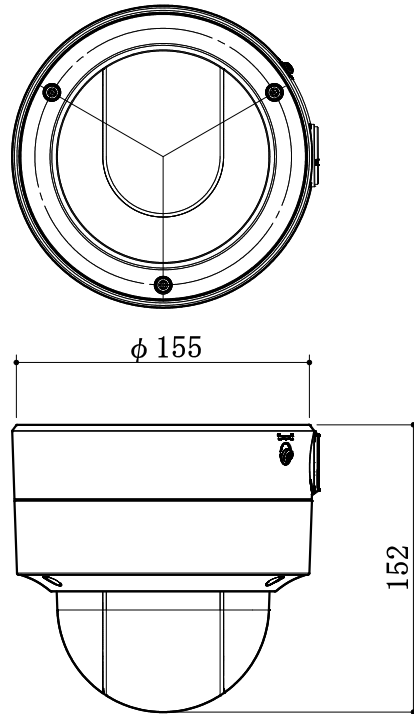

暗所カラーカメラ（ドーム型）

イメージセンサー	1 / 1.8型 CMOSイメージセンサー
有効画素数	約200万画素
フレームレート	TVI:1080p@25fps/30fps
解像度	1920×1080
最低照度	0.0003lx (F1.0、AGC ON)、0lx (白色光)
視野角	水平：34.2°～92.3°、垂直：19°～48.4°
焦点距離	f = 2.8～12mm
デイナイト機能	カラー
スマートライトタイプ	ホワイトライト
ホワイトライト距離	最大40m
WDR	130dB以上
防水規格	IP68準拠
電源	DC12V、対応カメラ駆動ユニット (ITA-RP104、ITA-RP108)
消費電力	最大12.2W
外形寸法	φ155×152mm
質量	約1525g