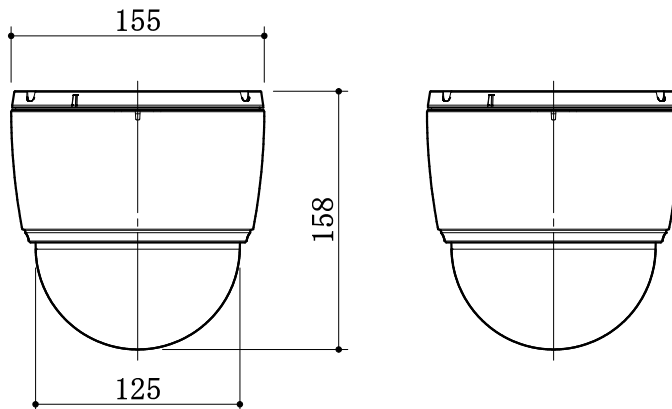

フルHD屋内PTZネットワークカメラ

撮像素子	1/2.8型 CMOSセンサー
最高解像度	1920×1080
スキャン方式	プログレッシブスキャン
焦点距離	f = 5.3 ~ 64 mm
光学ズーム/AF	12倍光学ズーム/AFズームレンズ
画角	水平: 58.2° ~ 4.83°、垂直: 34° ~ 2.8°
回転速度	水平0.02° ~ 150° /秒、垂直0.02° ~ 150° /秒
回転範囲	水平360° エンドレス、垂直180°
最低被写体照度	カラー: 0.1 lx (F1.6、スローシャッター OFF 時)
	0.003 lx (F1.6、スローシャッター1/1s 時、換算値)
	B/W: 0.01 lx (F1.6、スローシャッター OFF 時)
	0.0003 lx (F1.6、スローシャッター1/1s 時、換算値)
デイナイト機能	IRカットフィルター
WDR	120 dB
ビデオ圧縮	H.265、H.264、M-JPEG
電源/消費電力	DC12V/9.2W
	PoE (IEEE802.3af, Class 3) / 10W
外形寸法	φ155×158 mm
質量	約1.0 kg