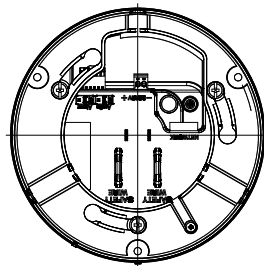

フルHD屋内PTZネットワークカメラ

撮像素子	1/2.8型 CMOSセンサー
最高解像度	1920×1080
スキャン方式	プログレッシブスキャン
焦点距離	f = 5.3 ~ 64 mm
光学ズーム/AF	12倍光学ズーム/AFズームレンズ
画角	水平: 58.2° ~ 4.83°、垂直: 34° ~ 2.8°
回転速度	水平0.02° ~ 150° /秒、垂直0.02° ~ 150° /秒
回転範囲	水平360° エンドレス、垂直180°
最低被写体照度	カラー: 0.1 lx (F1.6、スローシャッター OFF 時)
	0.003 lx (F1.6、スローシャッター1/1s 時、換算値)
	B/W: 0.01 lx (F1.6、スローシャッター OFF 時)
	0.0003 lx (F1.6、スローシャッター1/1s 時、換算値)
デイナイト機能	IRカットフィルター
WDR	120 dB
ビデオ圧縮	H.265、H.264、M-JPEG
電源/消費電力	DC12V/9.2W
	PoE (IEEE802.3af, Class 3) / 10W
外形寸法	φ155×158 mm
質量	約1.0 kg