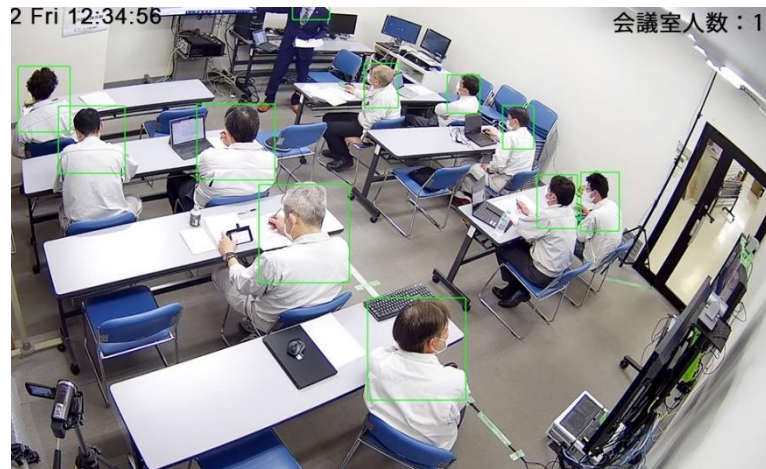

【第1段階】
最初に温度異常を検出する。
火が出る前に熱源を特定する。

最初の段階で
リスクを特定する

③火元検知

火災を未然に防ぐために、様々な場所で活用されています。

05 人数カウントカメラ

①映像内の人数カウント

①映像内の人数カウント

①映像内の人数カウント

人数カウントの応用場所

食堂・カフェ・イートインスペース

会議室・セミナー会場

レジの行列

②入退室の人数カウント

②入退室の人数カウント

施設内に何人いるかを自動計算して表示

ITAオフィス内人数カウント
下のアイコンが緑色になったら、順番に進入してください。