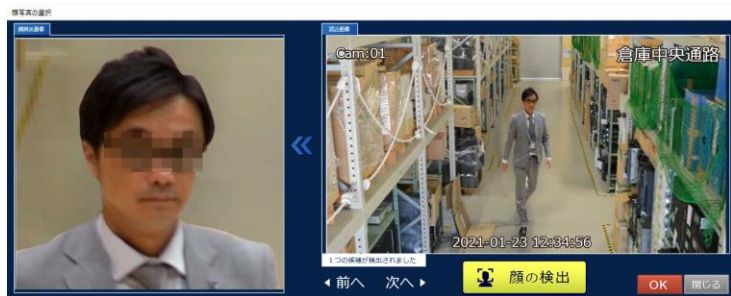

要注意人物を登録しておきトラブルを未然に防ぐ

プレミアム会員や要注意人物が現れたら
すぐにわかる

施設内のどこにいても検知をお知らせ

検知した人がどこにいるか
簡単追跡

万引き防止

商品の渡し忘れ

介護、障がい者施設で予期せぬ徘徊や失踪を未然に防ぐ

「顔」検出、「顔」検索で追いかける

「顔」を検出

顔認証
EX-Face

監視カメラ
システム

システム
連動

統合管理システム
ARTHUR

統合管理システム
G-Plus

「顔」で追跡

カメラシステム連動は、当社製の統合管理システムが必要です。