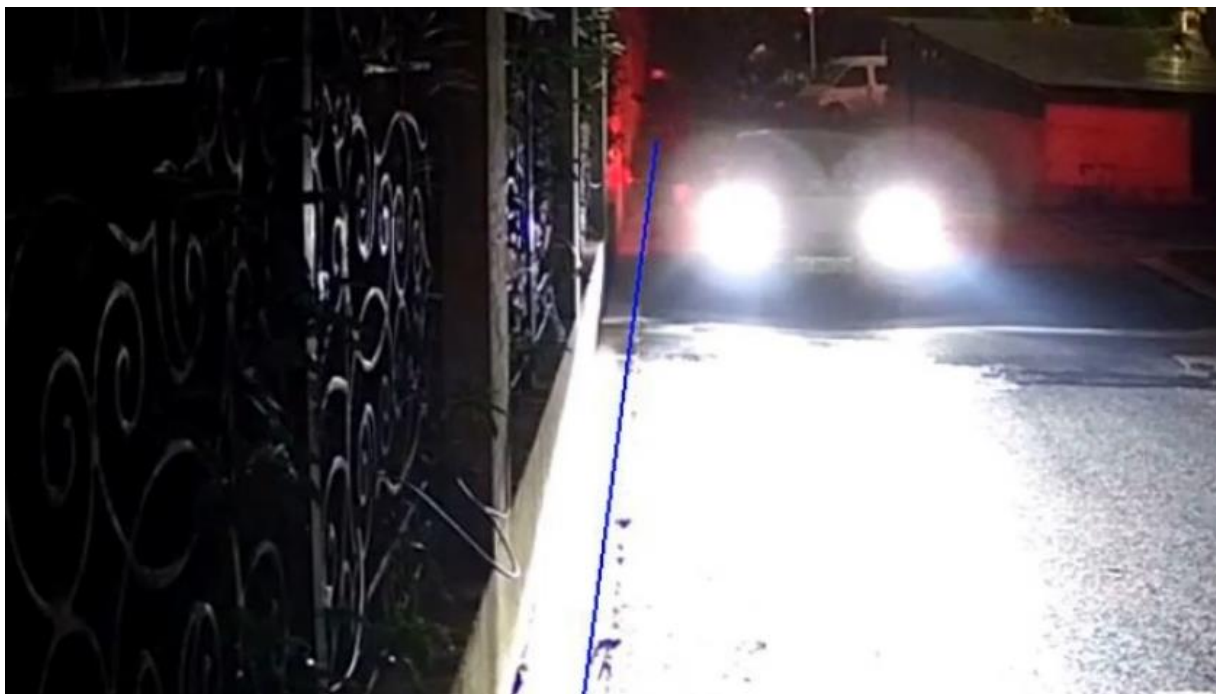

※改良のため仕様やGUIを変更する場合がございます。※実際の画面に人物のモザイク処理はございません。

04

サーマルカメラ

車のヘッドライトによる強い逆光

通常のカメラ（可視光）

サーマルカメラ

茂みに隠れている人物

通常のカメラ（可視光）