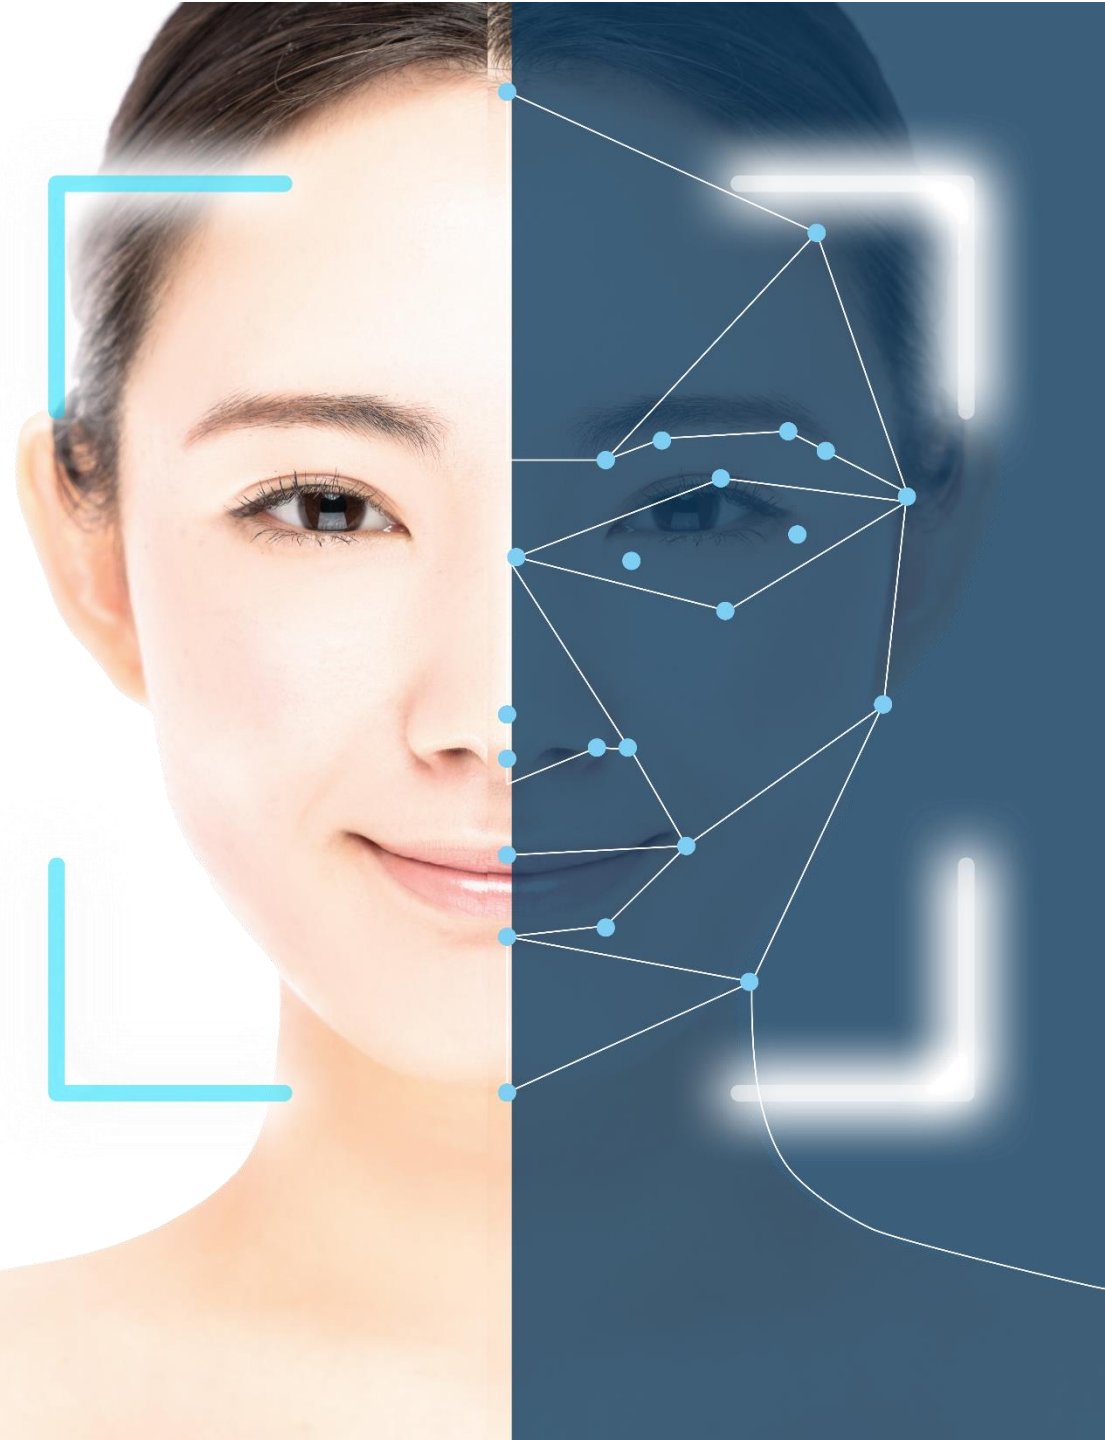

あなたの知らない 最新カメラの世界

最新の監視カメラ映像技術、
監視カメラに搭載されている進化したAIの技術を
わかりやすく紹介させていただきます。

アイ・ティ・エイ・ビデオ・サービス株式会社

あなたの知らない最新カメラの世界

01

暗所カラーカメラ/ 従来のカメラはなぜ白黒？

02

全方位カメラ/ PTZカメラの不満を解消！

03

顔検出カメラ/ 最新のAI搭載カメラを徹底解説

04

サーマルカメラ/ 体温を測る以外の活用方法とは？

04

1.侵入検知/ カメラに映らない侵入者を検知できる!?

04

2.害獣対策/ 動物を傷つけずに農作物を守る