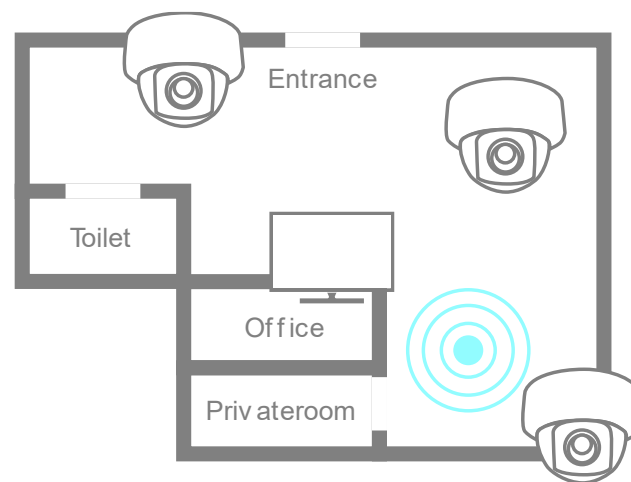

検知した人がどこにいるか
簡単追跡