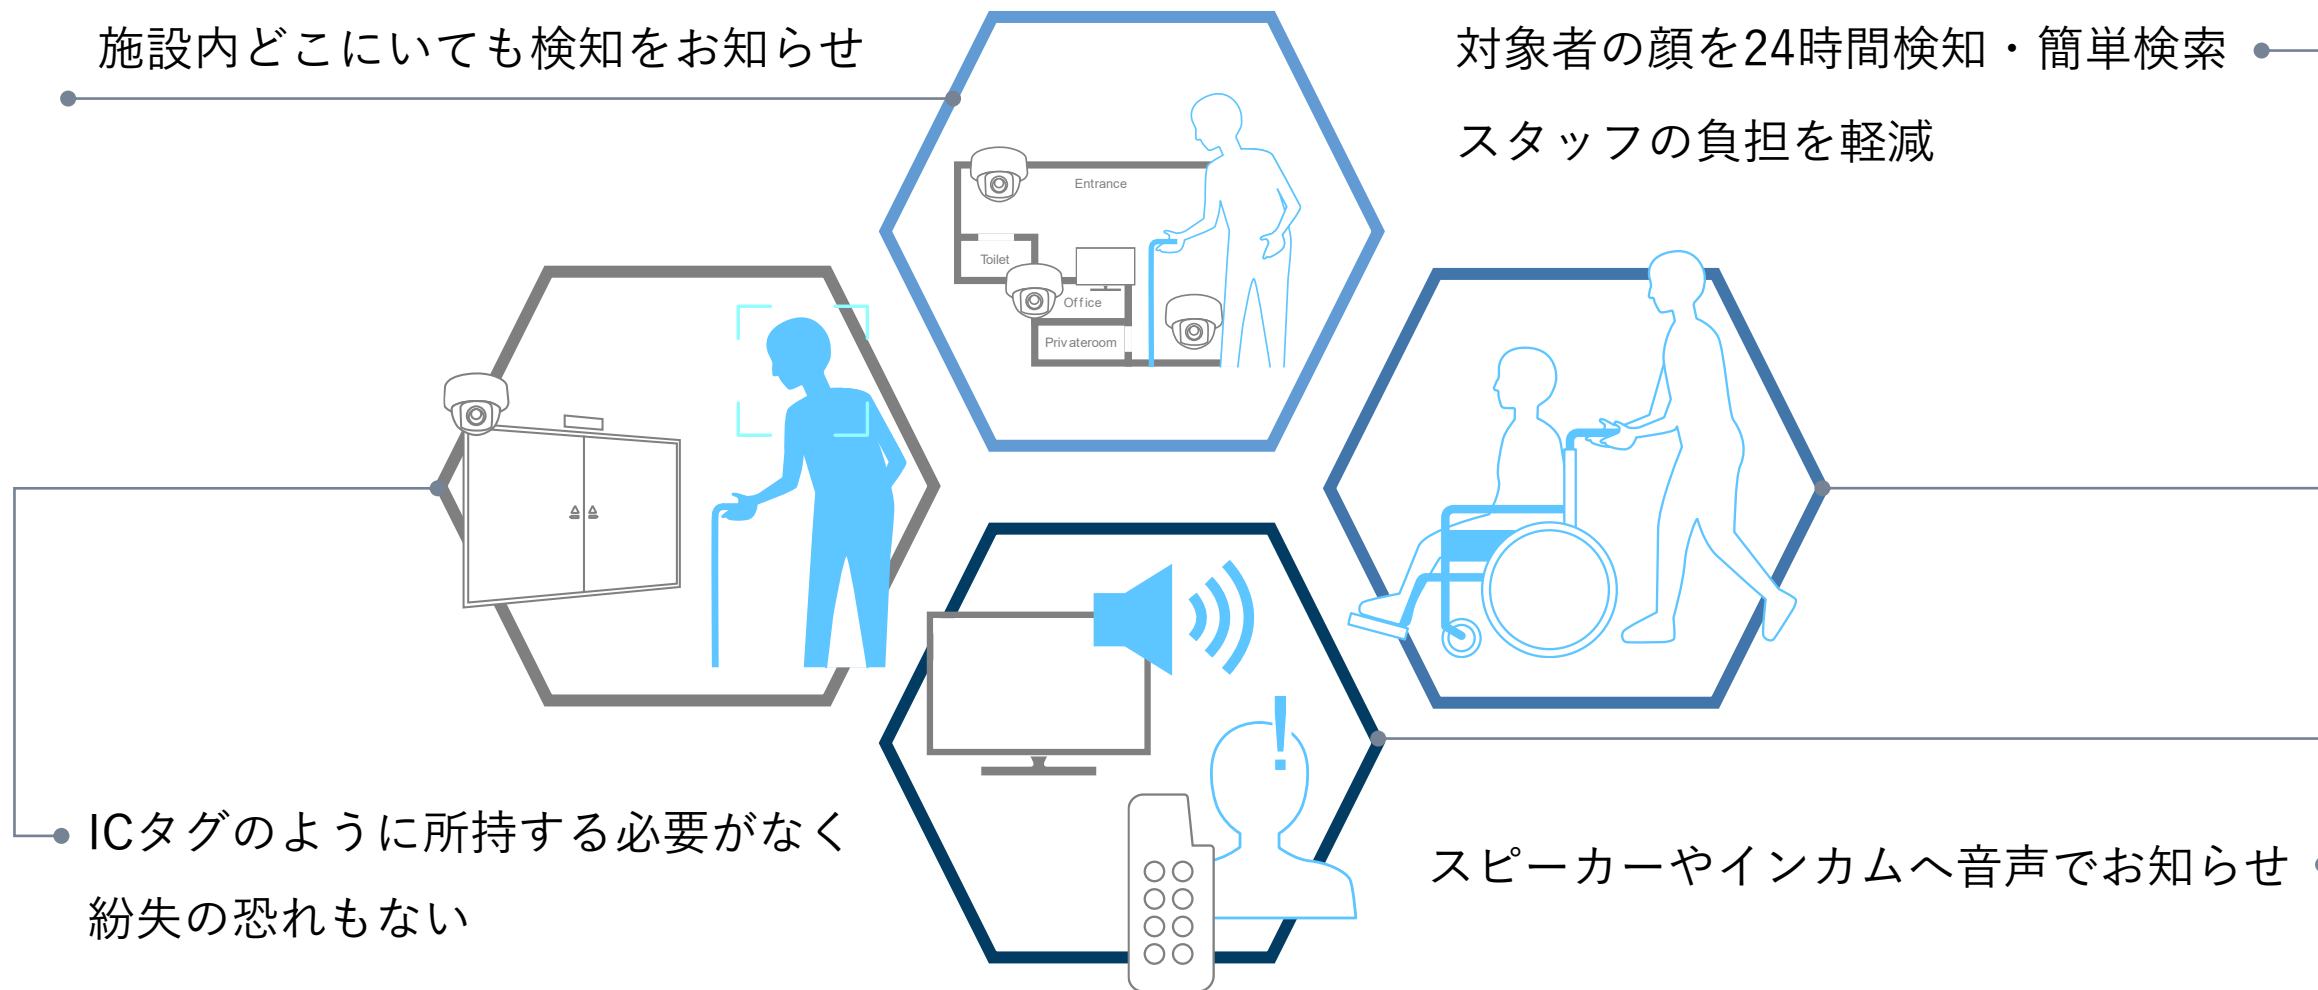

顔検出カメラ

顔検出カメラの役割

顔検出カメラは映像内の顔を検出し、
ロックオン(目標追尾)します。

近年、顔検出と顔比較の精度が著しく向上

マスク

横顔

サングラス

ヘルメット

要注意人物を登録しておきトラブルを未然に防ぐ

プレミアム会員や要注意人物が現れたら
すぐにわかる

施設内のどこにいても検知をお知らせ

検知した人がどこにいるか
簡単追跡

万引き防止

商品の渡し忘れ

介護、障がい者施設で予期せぬ徘徊や失踪を未然に防ぐ

「顔」検出、「顔」検索で追いかける

「顔」を検出

顔認証
EX-Face

監視カメラ
システム

システム
連動

統合管理システム
ARTHUR

統合管理システム
G-Plus

「顔」で追跡

カメラシステム連動は、当社製の統合管理システムが必要です。