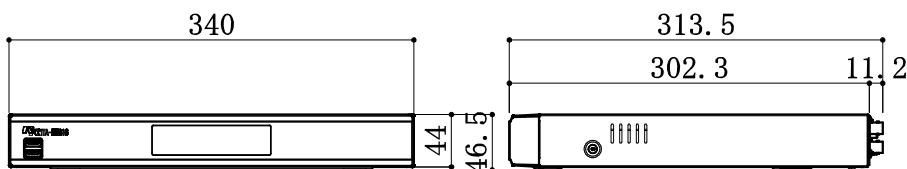

16chHDDレコーダー

標準HDD	内蔵HDD：4TB（増設可）※最大12TB（6TB×2台）
圧縮方法	H.265、H.264
映像入力	16BNC（HD-TVI、NTSC、AHD）
モニター出力	HDMI×1、VGA×1
出力解像度	HDMI：3840×2160、1920×1080、1440×900、1280×1024 VGA：1920×1080、1440×900、1280×1024
録画レート	30ips
録画解像度	標準、高解像度、最高
録画画質	低画質、高画質、最高画質
録画モード	タイムラプス、イベント、プライベート、緊急
イベント	アラームイン、モーション検知、ビデオロス、テキストイン
検索モード	タイムラプス、イベントログ、モーション、テキストイン
デジタルズーム	2倍～7倍
音声入/出力	4RCA入力 / 1RCA出力+1HDMI出力
アラーム入/出力	各4ch
通信ソフト	i-RAS
電源/消費電力	DC12V、5A / 24W
外形寸法	W340×H46.5×D313.5mm
質量	約2.3kg