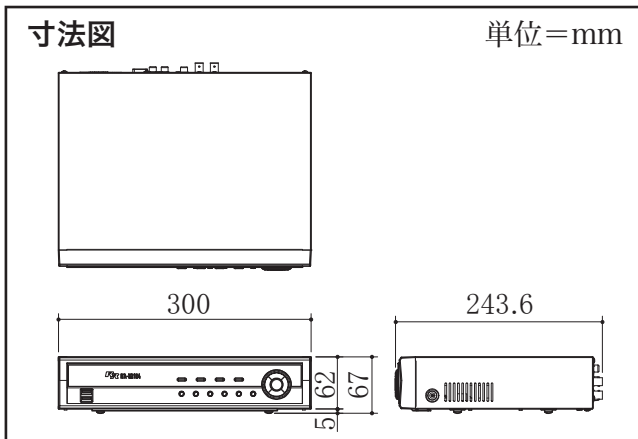

ITA-RR504 HDD4CH レコーダー

- カメラ入力4ch
- 1920×1080フルHD 解像度で録画&再生
- フルHD画質で各ch30ips録画
- HDD2TB標準搭載(増減対応可)
- 統合管理システム「ARTHUR」対応

ITA-RR504

標準HDD	内蔵HDD:2TB(増設可) 最大搭載数:2台
圧縮方式	H.265、H.264
映像入力数	4ch
モニター出力	HDMI(HD)×1、RGB(HD)×1
音声入力/出力	4ch/1ch
モニター解像度	3840×2160(4K)、1920×1080(2K)、 1440×900(WXGA+)、1280×1024(HD)
録画レート	@30ips
センサー入/出力	各4ch
通信ポート	10/100/1000Base-T Ethernet USB×2(フロント)
電源/消費電力	DC12V、5A
寸法	W300×H67×D243.6mm
重量	約3.0kg

寸法図

単位=mm

ITA-RR816 HDD16CH レコーダー

- カメラ入力16ch
- 1920×1080フルHD 解像度で録画&再生
- フルHD画質で各ch30ips録画
- HDD4TB標準搭載(増減対応可)
- 統合管理システム「ARTHUR」対応

ITA-RR816

標準HDD	内蔵HDD:4TB(増設可) 最大搭載数:2台
圧縮方式	H.265、H.264
映像入力数	16ch
モニター出力	HDMI(HD)×1、RGB(HD)×1
音声入/出力	RCA×4/RCA×1+HDMI×1
モニター解像度	3840×2160(4K)、1920×1080(2K)、 1440×900(WXGA+)、1280×1024(HD)
録画レート	@30ips
センサー入/出力	各4ch
通信ポート	10/100/1000Base-T Ethernet USB×2(フロント)
電源/消費電力	DC12V、5A/24W
寸法	W340×H46.5×D313.5mm
重量	約2.3kg

寸法図

単位=mm