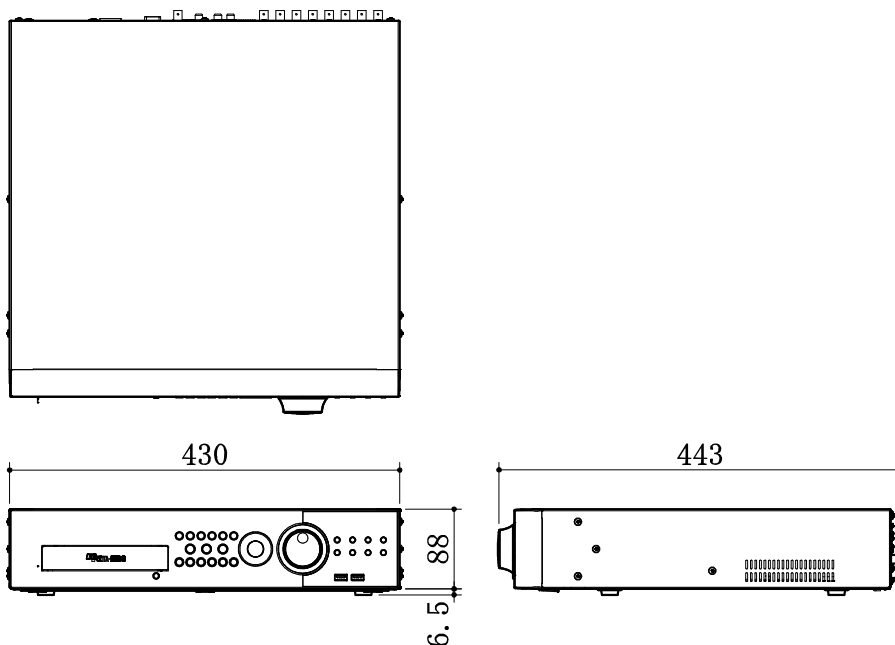

16chHDDレコーダー

記憶装置容量	内蔵HDD：8TB（増設可） ※HDD最大搭載数：4
圧縮方法	H.264
映像入力数	16ch
モニター出力	HDMI (HD) ×1系統、RGB (HD) ×1系統、ヘッド出力 ×1系統
オーディオ出力	4入力、1出力
画面分割	HD/SD：1×1、2×2、3×3、4×4
モニター解像度	3840×2168(4K)、1920×1080(2K)、1280×720(HD)、1280×1024(SXGA)
録画解像度	CIF、D1、960H、640×360、1280×720、1920×540、1920×1080
録画モード	連続録画、モーション録画、センサー録画、スケジュール録画、手動録画
画質モード	最高画質～4段階
録画レート	NTSC、2M (30FPS)
再生レート	録画レートに依存する
外部センサー入力	各4ch
通信ポート	10/100/1000Base-T Ethernet、RS-485、USB×2 (7ポート)
遠隔監視機能	i-RAS、A-PC
電源/消費電力	DC12V 5A/60W
外形寸法	W430×H94.5×D443mm (突起物含まず)
質量	約4.5kg