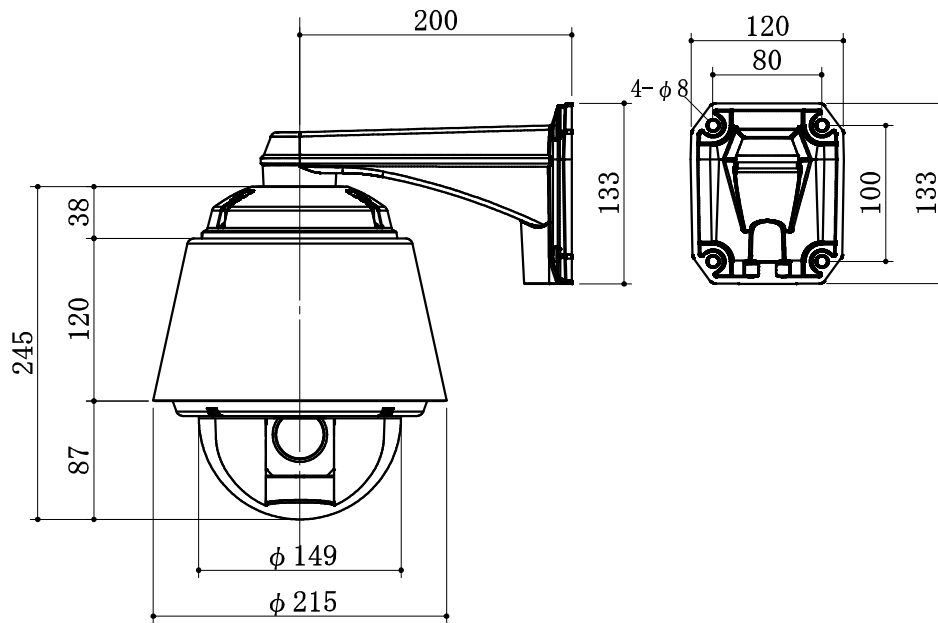

HD-TVIドームカメラ (屋外ハウジング仕様)

撮像素子	1/3型 パナソニック製CMOS	
有効画素数	207万画素 (水平1920×垂直1080)	
信号方式	アナログHD[TVI]/アナログ	
出力解像度	30系	720p30、720p60、1080p30
	25系	720p25、720p50、1080p25
ズーム比	光学2.0倍、デジタル1.2倍	
焦点距離	f = 4.7 ~ 9.4 mm	
最低被写体照度	0.1ルクス (DSS OFF)	
ノイズリダクション	OFF/AUTO/Lv. 1~3	
WDR	ON※/OFF ※アナログ出力が無効になります	
逆光補正	ON/OFF	
回転速度	プリセット: 水平360°/秒、垂直120°/秒	
	手動 : 10~360°/秒	
回転範囲	水平360° エンドレス、垂直90°	
防塵防水規格	IP66	
電源 (消費電力)	AC24V (5.5W)	
外形寸法	上記参照	
質量	約3.4kg	

機種番号

ITA-RC500W

CCTV & AV SYSTEM

アイ・テイ・エイ・ビデオ・サービス株式会社