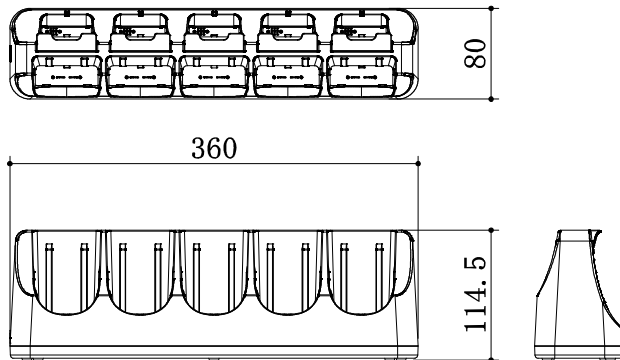

バッテリーチャージャー

本体動作電圧/電流	DC19.5V/3.9A
消費電力	最大47W(最大充電時)
充電方式	子機スロット5台/バッテリースロット5台
本体環境温度	5℃~35℃
外形寸法	W360×80×114.5mm
質量(本体のみ)	605g

機種番号

WFDI-BTC1i

CCTV & AV SYSTEM

アイ・テイ・エイ・ビデオ・サービス株式会社