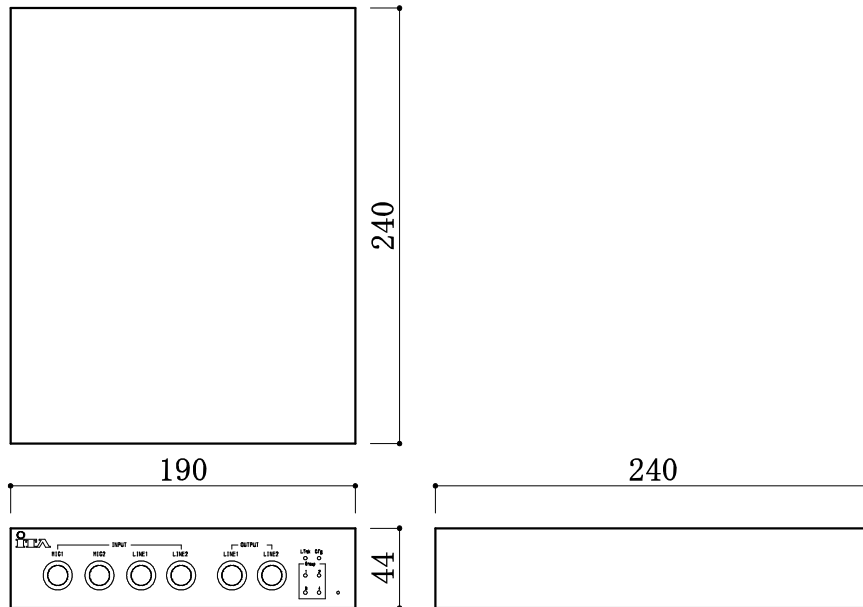

# 音声入出力ユニット

|           |                               |
|-----------|-------------------------------|
| 音声入力      | 6.3φコネクタ、マイク入力×2、LINE入力×2     |
| 音声出力      | 6.3φコネクタ、プログラム出力×2、カスケード出力×1  |
| グループ選択    | 4グループのうち、1グループ選択可能            |
| 無線LANポート  | 1                             |
| 無線規格      | IEEE802.11b/g/a/n             |
| 電源定格      | DC5V / 2A (AC100~240V アダプター式) |
| 消費電力      | 2.2W                          |
| 消費電流      | 0.44A                         |
| 動作環境      | 温度：0℃～50℃ 湿度5%～90% (非結露)      |
| 外形寸法      | W190×D240×H44mm               |
| 質量 (本体のみ) | 約 1.3kg                       |
| 付属品       | 取扱説明書、ACアダプター、6.3φケーブル(3m)×2  |