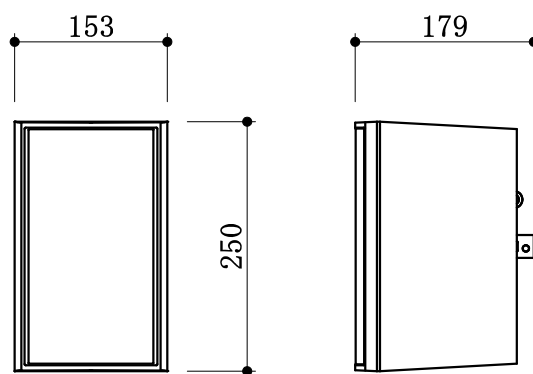

12cm コーン形スピーカー

形 式	フルレンジバスレフ形
入力インピーダンス	8Ω
許容入力	120W/60W (連続プログラム/RMS)
出力音圧レベル	91dB (1W/1m)
周波数特性	50Hz~16kHz (-20dB)
	100Hz~14kHz (-10dB)
コネクター部	プッシュターミナル
	適合電線: AWG16~AWG20
	(単線φ1.29~φ0.8mm、より線1.31~0.5mm ²)
使用温度範囲	-10℃~+50℃
使用スピーカー	12cm コーン形
寸 法	W153×H250×D179mm
重 量	約2.5kg