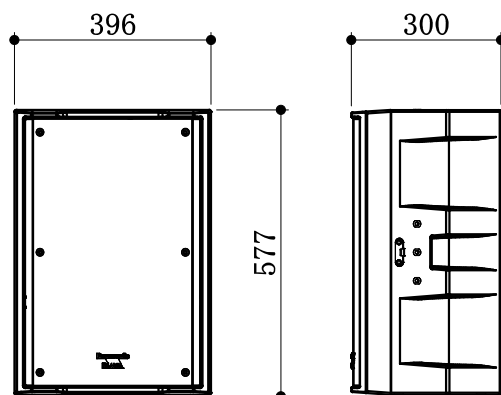

30cm 2ウェイスピーカー

形 式	2ウェイバスレフ形
許容入力	400W/200W (連続プログラム/RMS)
入力インピーダンス	8Ω
周波数特性	43Hz~20kHz (-20dB、半自由空間)
出力音圧レベル	100dB (1W/m)
使用スピーカー	低域用: 30cmコーンスピーカー 高域用: SCWGホーン (60°×60°)
寸 法	W396×H577×D300mm
重 量	約14kg