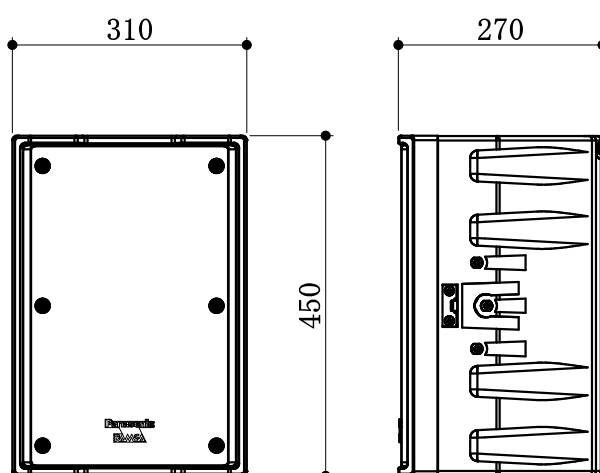

2Wayスピーカー (LF: 8インチ、HF)

形 式	2Way バスレフ型
許容入力	260W/130W (連続プログラム/RWS)
入力インピーダンス	8Ω
周波数特性	70Hz~20kHz
出力音圧レベル	93dB (1W/1m)
使用スピーカー	LF: 8インチコーン型 HF: SCWG ホーン型 (60° × 60°)
寸 法	W312×H450×D260mm
重 量	約10kg

機種番号

WS-AR080