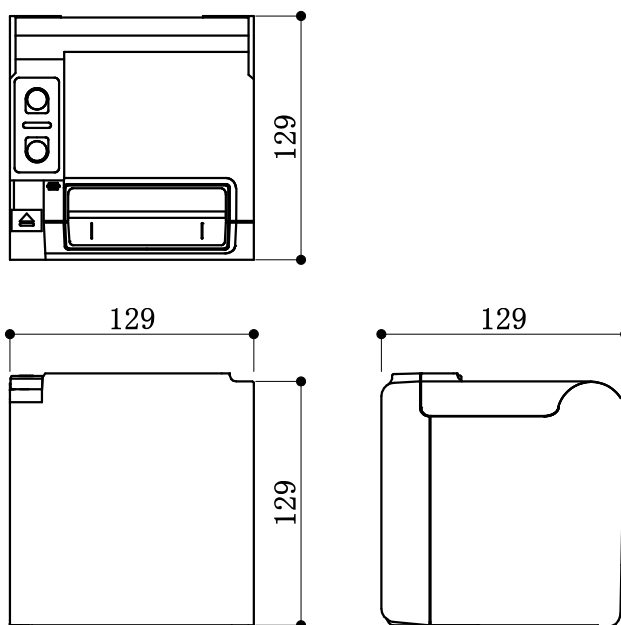

サーマルプリンター

■印字	方式	感熱ラインドット方式
	ドット密度	203Dpi (8dots/mm)
	用紙/紙幅	ロール紙 (58mm/80mm)
	印字幅	54mm/72mm
	印字スピード	200mm/sec
	文字構成	24×12、24×24、16×8、16×16
	文字寸法	3.0×1.5、3.0×3.0、2.0×1.0、2.0×2.0
■切断	方式	スライド式
	種類	フルカット、パーシャルカット(中央1点残し)
文字種類	コードページ (14Page)、オプションフォント、ダウンロード文字、外字 JIS第一・第二水準漢字、特殊文字	
バーコード種類	UPC-A/E, JAN (EAN) 8/13, ITF, CODABAR, CODE39, CODE93, CODE128, QR Code, PDF417, MaxiCode, Data Matrix	
耐用寿命	耐磨性能: 100km/オートカッター: 150万カット	
通信方式	USB	
消費電力	専用ACアダプタ、外部電源: 24V±5%	
動作環境	温度: 5~45℃	
寸法	W129×D129×129mm (突起物除く)	
重量	約850g	

機種番号

RP-D10-W27J1-U

CCTV & AV SYSTEM

アイ・テイ・エイ・ビデオ・サービス株式会社