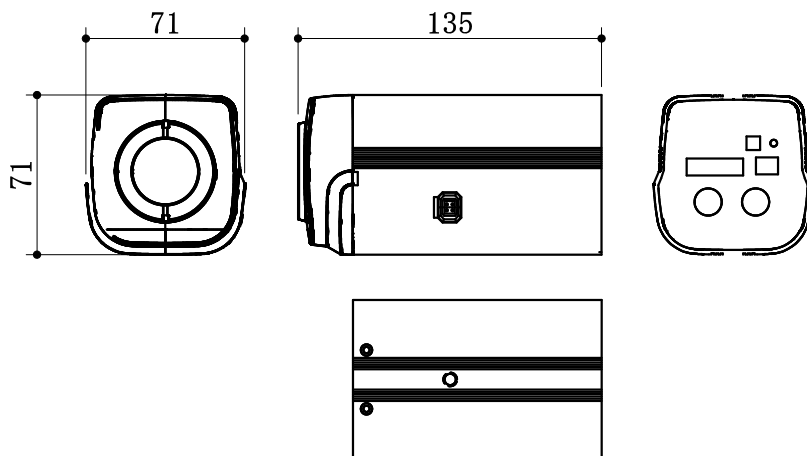

ハイビジョン固定カメラ

撮像素子	CMOSイメージセンサー
有効画素数	約200万画素
信号方式	HD-SDI 720p/60、1080p/30
	NTSC 1.0Vp-p/75Ω
水平解像度	900TV本
最低被写体照度	0.1ルクス
S/N比	50dB以上
電子感度アップ	OFF、×2、×3、×4
デイナイト機能	AUTO、COLOR、B/W、EXTERN
逆光補正	OFF、BLC、WDR
タイトル表示	英数10文字
電源	DC12V
外形寸法	W71×H71×D135mm (突起物含まず)
質量	約0.5kg