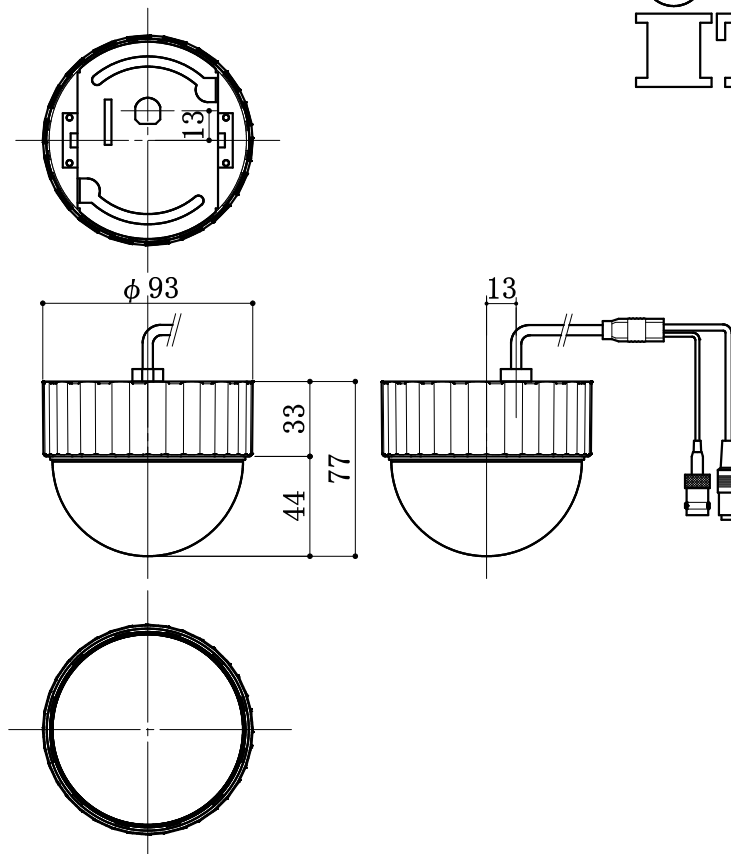

ハイビジョン固定ドームカメラ

撮像素子	1/3型CMOS	
有効画素数	約200万画素	
信号方式	HD-SDI	
出力解像度	30系	720p60、1080p30
	25系	720p50、1080p25
水平解像度	900TV本	
焦点距離	f = 2.8 ~ 11mm	
画角	1080p30 : 水平106° 垂直57.4°	
最低被写体照度	ICR OFF : 0.26ルクス、ICR ON : 0.14ルクス	
電子感度アップ	最大8倍	
ダイナイト機能	AUTO、COLOR、B/W、EXTERN	
逆光補正	OFF、HLC、BLC、WDR	
タイトル表示	英数20文字	
電源	DC12V	
消費電力	3.0W	
外形寸法	93(直径) × H77mm	
質量	約0.2kg	