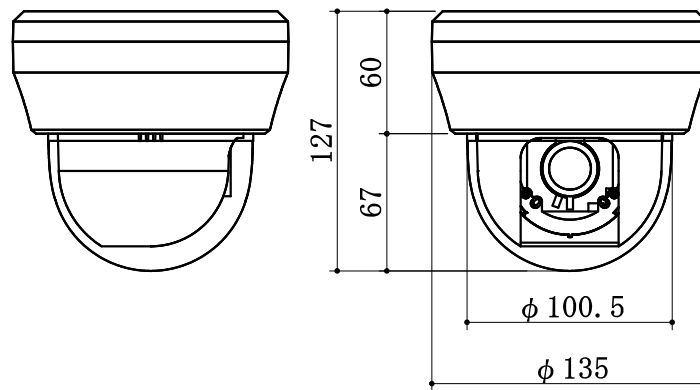

ハイビジョンドームカメラ

撮像素子	CMOSイメージセンサー
有効画素数	約200万画素
信号方式	HD-SDI 720p/60、1080p/30
	NTSC 1.0Vp-p/75Ω
水平解像度	900TV本
焦点距離	f = 2.8 ~ 10mm
画 角	720p : 水平23.1~68.9° 垂直 : 13.1~42.2°
	1080p : 水平34.2~106.9° 垂直 : 19.6~74.4°
最低被写体照度	0.1ルクス
S/N比	50dB以上
電子感度アップ	OFF、×2、×3、×4
デイナイト機能	AUTO、COLOR、B/W、EXTERN
逆光補正	OFF、BLC、WDR
タイトル表示	英数10文字
電 源	DC12V
外形寸法	135 (直径) × H127mm
質 量	約0.5kg