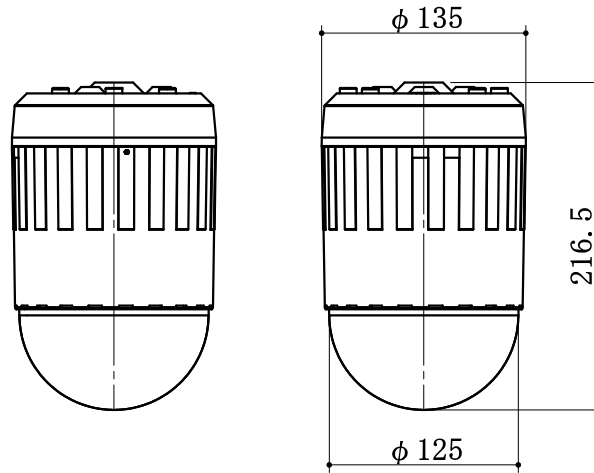

# ハイビジョンドームカメラ

撮像素子	1/2.8型CMOS
有効画素数	約200万画素
信号方式	HD-SDI 1080i/59.94
ズーム比	光学20倍、デジタル12倍
焦点距離	f = 4.7~94mm
最低被写体照度	1.7ルクス (ICR OFF)、0.3ルクス (ICR ON)
S/N比	50dB以上
電子感度アップ	OFF、×2、×4、×8、×16、×32
デイナイト機能	Auto、B/W、COLOR
逆光補正	OFF/Auto WDR
回転速度	プリセット：水平240°/秒、垂直120°/秒 手動：水平0.5~60°/秒、垂直0.5~60°/秒
回転範囲	水平540°、垂直90°
通信方式	RS-485 準拠
電源 (消費電力)	AC24V (7~30W)
外形寸法	135 (直径) × H216.5mm
質量	約1.3kg