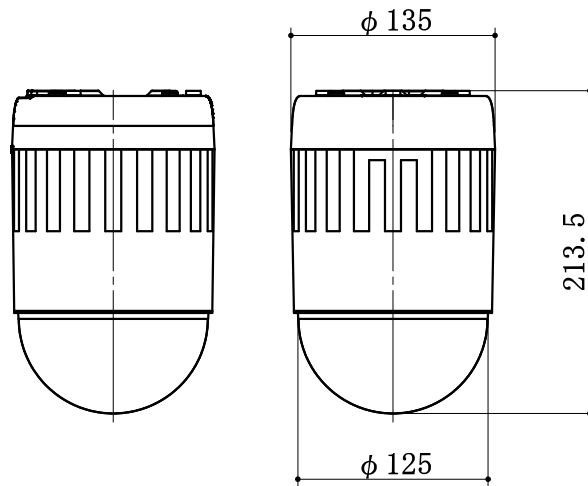

30倍ハイビジョンドームカメラ

撮像素子	1/2.8型CMOS	
有効画素数	約200万画素	
信号方式	HD-SDI	
出力解像度	30系	720p30、720p60、1080i60、1080p30
	25系	720p25、720p50、1080i50、1080p25
ズーム比	光学30倍、デジタル1.2倍	
焦点距離	f = 4.3 ~ 129mm	
最低被写体照度	1.4ルクス (ICR OFF)、0.05ルクス (ICR ON)	
電子感度アップ	OFF、×2、×4、×8、×16、×32	
デイナイト機能	AUTO、B/W、COLOR	
逆光補正	OFF、AUTO、WDR	
回転速度	プリセット：水平240°/秒、垂直120°/秒	
	手動：水平60°/秒、垂直60°/秒	
回転範囲	水平360°エンドレス、垂直90°	
電源 (消費電力)	AC24V (通常12W/最大20W以下)	
外形寸法	135 (直径) × H213.5mm	
質量	約1.4kg	