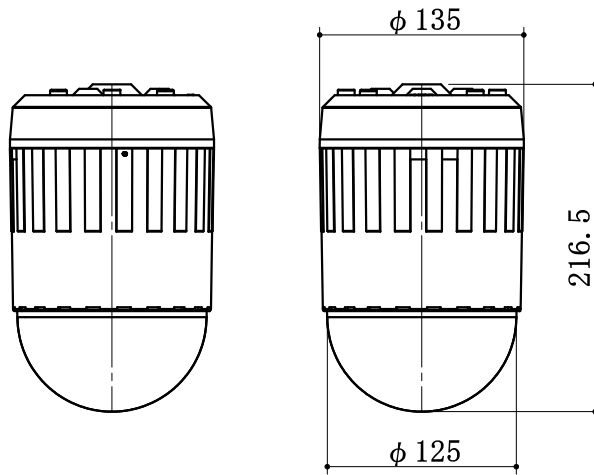

# 30倍ハイビジョンドームカメラ

撮像素子	1/2.8型CMOS	
有効画素数	約200万画素	
信号方式	HD-SDI	
出力解像度	30系	720p30、720p60、1080i60、1080p30
	25系	720p25、720p50、1080i50、1080p25
ズーム比	光学30倍、デジタル12倍	
焦点距離	f = 4.3 ~ 129 mm	
最低被写体照度	1.4ルクス (ICR OFF)、0.05ルクス (ICR ON)	
電子感度アップ	OFF、×2、×4、×8、×16、×32	
デイナイト機能	AUTO、B/W、COLOR	
逆光補正	OFF、AUTO、WDR	
回転速度	プリセット：水平240°/秒、垂直120°/秒	
	手動：水平0.5~60°/秒、垂直0.5~60°/秒	
回転範囲	水平540°、垂直90°	
電源 (消費電力)	AC24V (7~30W)	
外形寸法	135 (直径) × H216.5 mm	
質量	約1.3 kg	