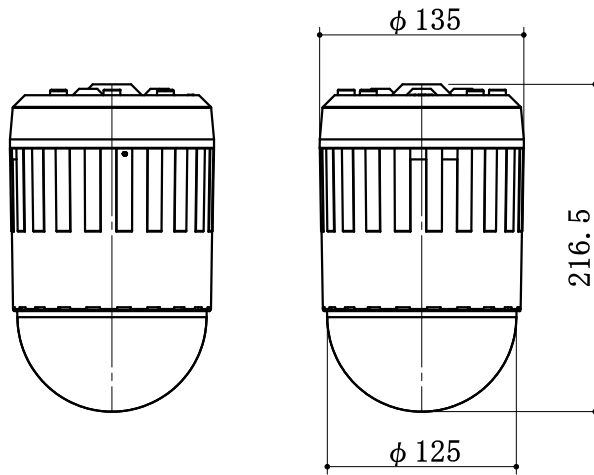

30倍ハイビジョンドームカメラ

撮像素子	1/2.8型CMOS	
有効画素数	約200万画素	
信号方式	HD-SDI	
出力解像度	30系	720p30、720p60、1080i60、1080p30
	25系	720p25、720p50、1080i50、1080p25
ズーム比	光学30倍、デジタル12倍	
焦点距離	f = 4.3 ~ 129 mm	
最低被写体照度	1.7ルクス (ICR OFF)、0.3ルクス (ICR ON)	
電子感度アップ	OFF、×2、×4、×8、×16、×32	
デイナイト機能	AUTO、B/W、COLOR	
逆光補正	OFF、AUTO、WDR	
回転速度	プリセット：水平240°/秒、垂直120°/秒	
	手動：水平0.5~60°/秒、垂直0.5~60°/秒	
回転範囲	水平540°、垂直90°	
電源 (消費電力)	AC24V (7~30W)	
外形寸法	135 (直径) × H216.5 mm	
質量	約1.3 kg	

機種番号

MPC-G303

CCTV & AV SYSTEM

アイ・テイ・エイ・ビデオ・サービス株式会社