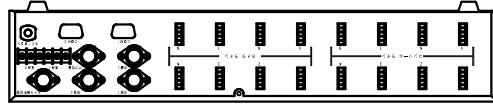

システムセンターコンピューター

映像切替出力	メイン3系統、サブ1系統、リレーout1系統
制御出力	RS232C×2系統
コントローラー出力	4系統 8ライン (RS485)
回転台/レンズ制御	32台制御×3系統
カメラスポット容量	システムトータル8000スポット
カメラ制御ライン	4系統 8ライン (RS485)
コントローラー電源出力	AC12V/2A
カメラ種別切替出力	3ch
電源	AC100V (50/60Hz)
消費電力	約30W
寸法	W430×H80×D300mm (突起物含まず)
質量	約3.8kg

●カメラシステム全般の制御コントロールするシステムコンピューター。

機種番号

MPC-G1A

CCTV & AV SYSTEM

アイ・テイ・エイ・ビデオ・サービス株式会社