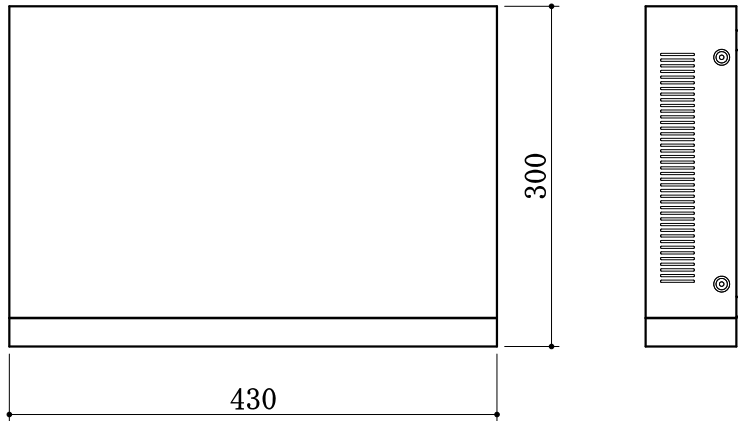

システムセンターコンピューター

映像切替出力	メイン3系統、サブ1系統、リレーout1系統
制御出力	RS232C×2系統
コントローラー出力	4系統 8ライン (RS485)
回転台/レンズ制御	32台制御×3系統
カメラスポット容量	システムトータル8000スポット
カメラ制御ライン	4系統 8ライン (RS485)
コントローラー電源出力	AC12V/2A
カメラ種別切替出力	3ch
電源	AC100V (50/60Hz)
消費電力	約30W
寸法	W430×H80×D300mm (突起物含まず)
質量	約3.8kg