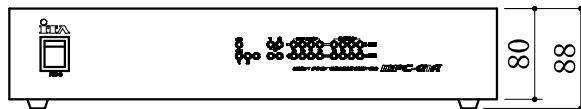

システムセンターコンピューター

映像切替出力	メイン3系統、サブ1系統、リレーout1系統
制御出力	RS232C×2系統
コントローラー出力	4系統 8ライン (RS485)
回転台/レンズ制御	32台制御×3系統
カメラスポット容量	システムトータル8000スポット
カメラ制御ライン	4系統 8ライン (RS485)
コントローラー電源出力	AC12V/2A
カメラ種別切替出力	3ch
電源	AC100V (50/60Hz)
消費電力	約30W
寸法	W430×H80×D300mm (突起物含まず)
質量	約3.8kg