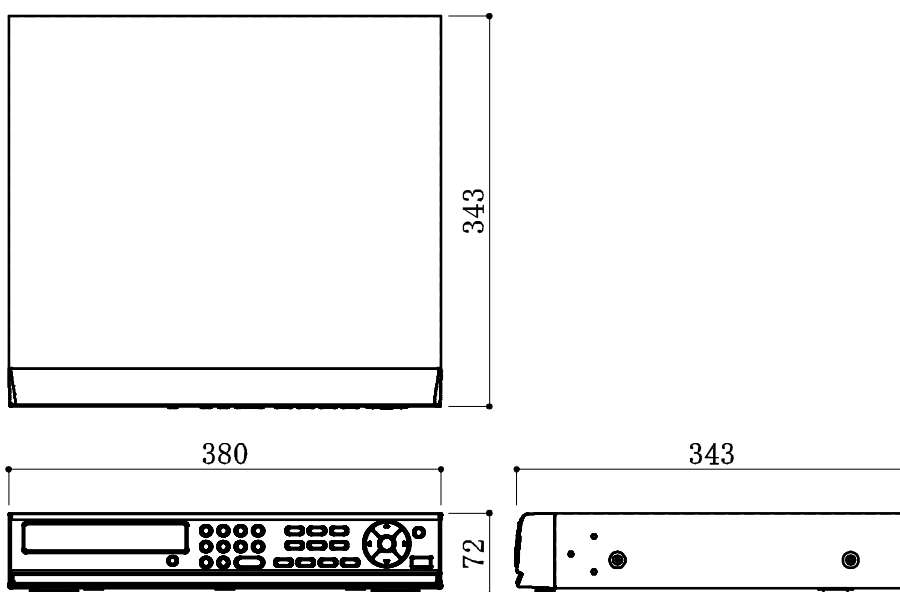

16chHDDレコーダー

記憶装置容量	内臓HDD：最大16TB（8TB×2基）
圧縮方式	H.265、H.264
映像入力数	16ch
モニター出力	メイン：HDMI、VGA サブ：CVBS又はSPOT
モニター解像度	1024×768 1280×720 1920×1080 2560×1440 3840×2160
録画レート	15ips（フルHD）
音声入出力	入：4ch／出：1ch
センサー入出力	入：4ch／出：1ch
通信ポート	10／100／1000Base-T
その他ポート	USB×2、RS-485
電源	DC12V／5A
外形寸法	W380×H72×D343mm
質量	約6.2kg

機種番号

ITA-RR616

CCTV & AV SYSTEM

アイ・ティ・エイ・ビデオ・サービス株式会社