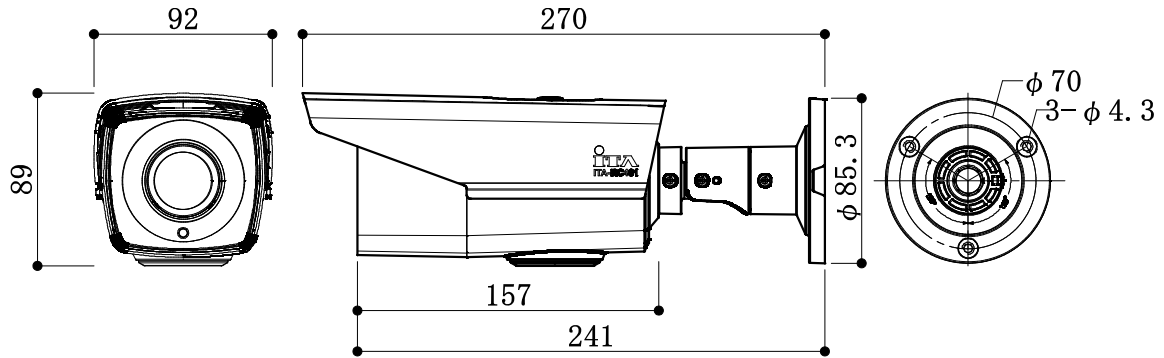

HD-TVI 固定カメラ (ハウジング一体型)

イメージセンサー	2MP CMOSイメージセンサー
信号方式	PAL/NTSC
フレームレート	PAL:1080p@25fps、NTSC:1080p@30fps
有効画素	1920(H)×1080(V)
最低被写体照度	0.005Lux (F1.8 AGC ON) IR時 0Lux
シャッタースピード	PAL:1/25秒~1/50,000秒、NTSC:1/30秒~1/50,000秒
スローシャッター	最大16
レンズ	電動バリフォーカルレンズ 2.8mm~12mm
水平画角	32.1~103°
デイナイト機能	自動IRカットフィルター
角度調整	パン:0°~360°、チルト:0°~90°、回転:0°~360°
同期	内部同期
WDR	120dB
AGC	対応
デイ/ナイトモード	オート/カラー/白黒
ホワイトバランス	ATW/MANUAL
プライバシーマスク	ON/OFF, ON/OFF, 4エリア
動体検知	4エリア
逆光補正	WDR/BLC/HLC/OFF
機能	明るさ、シャープネス、ミラー、スマートIR
動作環境	-40℃~60℃、湿度:90%以下(結露無きこと)
電源	DC12V
消費電力	最大8.2W
防水規格	IP67準拠
赤外線投光距離	最大40m
通信インターフェース	同軸対応、プロトコル:HIKVISION-C(TVI出力)
外形寸法	92×89×269.6mm
質量	約900g