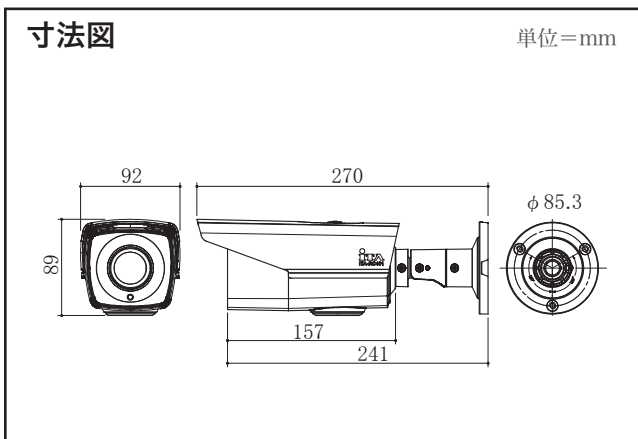

ITA-RC401 HD-TVI 屋外ハウジング一体型固定カメラ

- 1920×1080(2.0メガピクセル)フルHD画質
- 秒間30コマのフルフレーム動画伝送
- 逆光や照度落差に強いWDR搭載
- IP67準拠防水ハウジング、レンズ一体型

ITA-RC401

イメージセンサー	CMOSイメージセンサー
有効画素数	約200万画素
信号方式	アナログHD(TVI) アナログ(1Vp-pコンポジット出力)
出力解像度	1080p/25、1080p/30
焦点距離	f=2.8~12.0mm
最低被写体照度	0.005ルクス(F1.8 AGC On) IR時 0ルクス
デイナイト機能	IRカットフィルター
WDR	On/Off
防水規格	IP67準拠
電源	DC12V
消費電力	最大約8.2W
寸法	W92×H89×D270mm
重量	約0.9kg

寸法図

単位=mm

ITA-RP004 4chカメラ駆動ユニット

- 最大4台の ITA-RC 固定カメラへ電力供給

ITA-RP008 8chカメラ駆動ユニット

- 最大8台の ITA-RC 固定カメラへ電力供給

ITA-RP004/-RP008

映像入力	4入力(RP004)/8入力(RP008)
配線距離	5C-2V:400m、3C-2V:200m
電力	最大8W
映像出力	4出力(RP004)/8出力(RP008)
対象機種	ITA-RC200系、RC300系、RC400系 計4台まで(RP004)/計8台まで(RP008)
接続端子	BNC
電源/消費電力	48V/最大65W
動作温度	-10~55°C
寸法	W315×H49.5×D212mm(突起部含まず)
重量	約2.3kg(RP004)/2.4kg(RP008)

寸法図

単位=mm

改良のため、予告なく仕様および外観を変更する場合がございます。