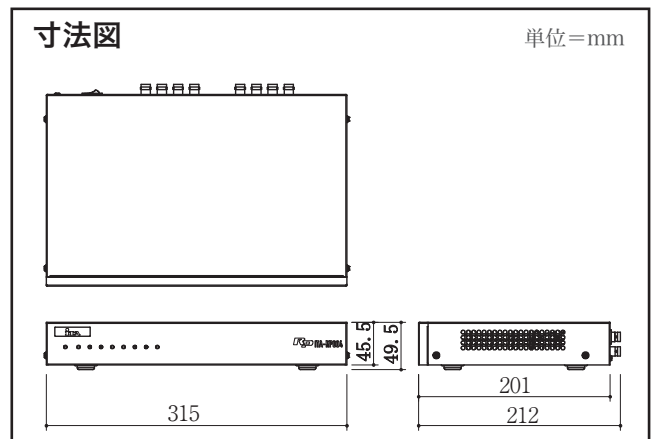

ITA-RC401 HD-TVI 屋外ハウジング一体型固定カメラ

- 1920×1080(2.0メガピクセル)フルHD画質
- 秒間30コマのフルフレーム動画伝送
- 逆光や照度落差に強いWDR搭載
- IP67準拠防水ハウジング、レンズ一体型

ITA-RC401

イメージセンサー	CMOSイメージセンサー
有効画素数	約200万画素
信号方式	アナログHD(TVI) アナログ(1Vp-pコンポジット出力)
出力解像度	1080p/25、1080p/30
焦点距離	f=2.8~12.0mm
最低被写体照度	0.005ルクス(F1.8 AGC On) IR時 0ルクス
デイナイト機能	IRカットフィルター
WDR	On/Off
防水規格	IP67準拠
電源	DC12V
消費電力	最大約8.2W
寸法	W92×H89×D270mm
重量	約0.9kg

寸法図

単位=mm

ITA-RP004 4chカメラ駆動ユニット

- 最大4台の ITA-RC 固定カメラへ電力供給

ITA-RP008 8chカメラ駆動ユニット

- 最大8台の ITA-RC 固定カメラへ電力供給

ITA-RP004/-RP008

映像入力	4入力(RP004)/8入力(RP008)
配線距離	5C-2V:400m、3C-2V:200m
電力	最大8W
映像出力	4出力(RP004)/8出力(RP008)
対象機種	ITA-RC200系、RC300系、RC400系 計4台まで(RP004)/計8台まで(RP008)
接続端子	BNC
電源/消費電力	48V/最大65W
動作温度	-10~55°C
寸法	W315×H49.5×D212mm(突起部含まず)
重量	約2.3kg(RP004)/2.4kg(RP008)

寸法図

単位=mm

改良のため、予告なく仕様および外観を変更する場合がございます。