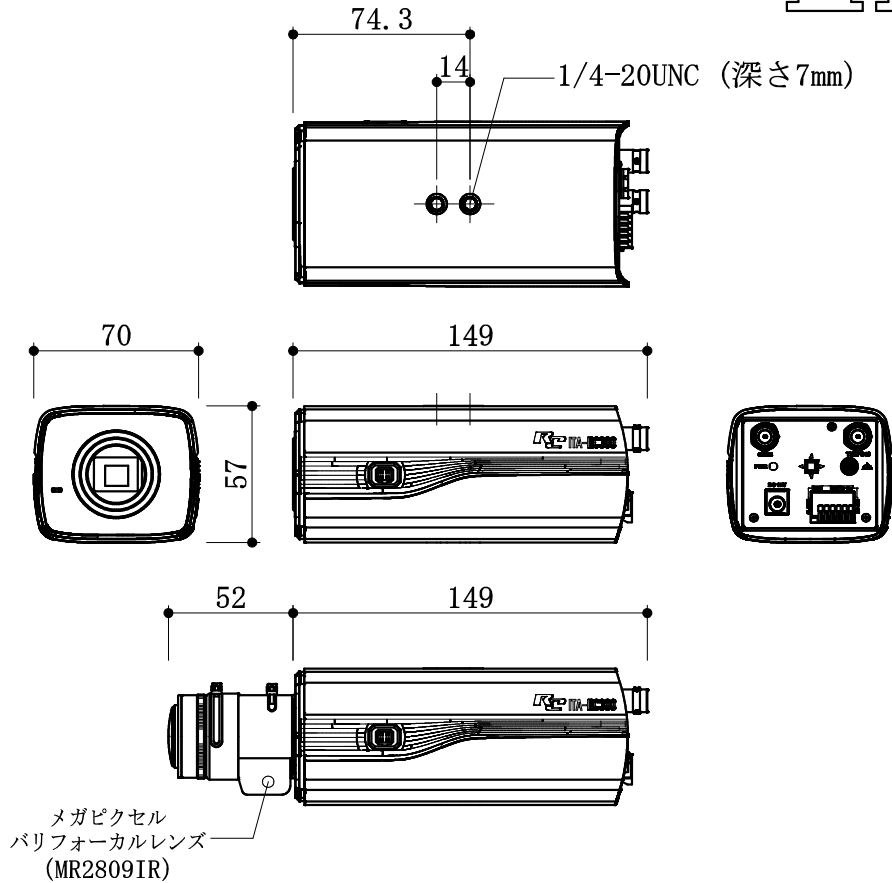

HD-TVI固定カメラ

| | |
|----------|-------------------------|
| イメージセンサー | CMOSイメージセンサー |
| 有効画素数 | 約200万画素 |
| 信号方式 | アナログHD[TVI]/アナログ |
| 出力解像度 | 1080p25、1080p30 |
| HDビデオ出力 | アナログHD 1出力 |
| CVBS出力 | 1Vp-pコンポジット出力 (75Ω/BNC) |
| 最低被写体照度 | 0.002Lux (F1.2 AGC ON) |
| ダイナイト機能 | 電子切替式 |
| WDR | 120dB |
| 電源 | DC12V |
| 消費電力 | 最大7W |
| 外形寸法 | W70×H57×D149mm |
| 質量 | 520g |

機種番号

ITA-RC300

CCTV & AV SYSTEM

アイ・テイ・エイ・ビデオ・サービス株式会社