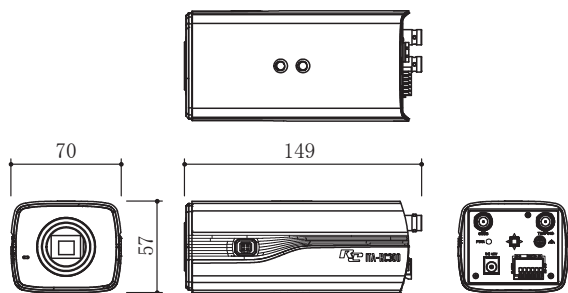

ITA-RC300 HD-TVI 固定カメラ

- 1920×1080(2.0メガピクセル)フルHD画質
- 秒間30コマのフルフレーム動画伝送
- 逆光や照度落差に強いWDR搭載
- 抑止力に定評のある箱型ボディ

※メガピクセルレンズ(別売)を使用してください

ITA-RC300

イメージセンサー	CMOSイメージセンサー
有効画素数	約200万画素
信号方式	アナログHD(TVI) アナログ(1Vp-pコンポジット出力)
出力解像度	1080p/25、1080p/30
焦点距離	f=2.8~12.0mm
最低被写体照度	0.002ルクス(F1.2 AGC On)
デイナイト機能	電子切替式
WDR	On/Off
電源/消費電力	DC12V/最大約7W
寸法	W70×H57×D129mm
重量	約520g

寸法図

単位=mm

MR-2809IR II フルHD対応バリアフォーカルレンズ

- 200万画素対応レンズ
- オートアイリス機能搭載

MR-2809IR II

焦点距離	2.8-9.0mm
F値	F1.2~360
対応マウント	Cマウント対応
画角	1/3インチ時 水平28~91°垂直21.2~67.5°
イメージサイズ	1/3インチ
動作環境	-10~50°C
寸法	φ36.5×48.7mm(突起部含まず)
重量	約55.5g

PDC-1201 カメラ電源アダプター

- 固定カメラ1台用電源アダプター

PDC-1201

電源入力	AC100V(50/60Hz)
電源出力	DC12V
寸法	φ36.5×48.7mm(突起部含まず)
重量	約55.5g

改良のため、予告なく仕様および外観を変更する場合がございます。