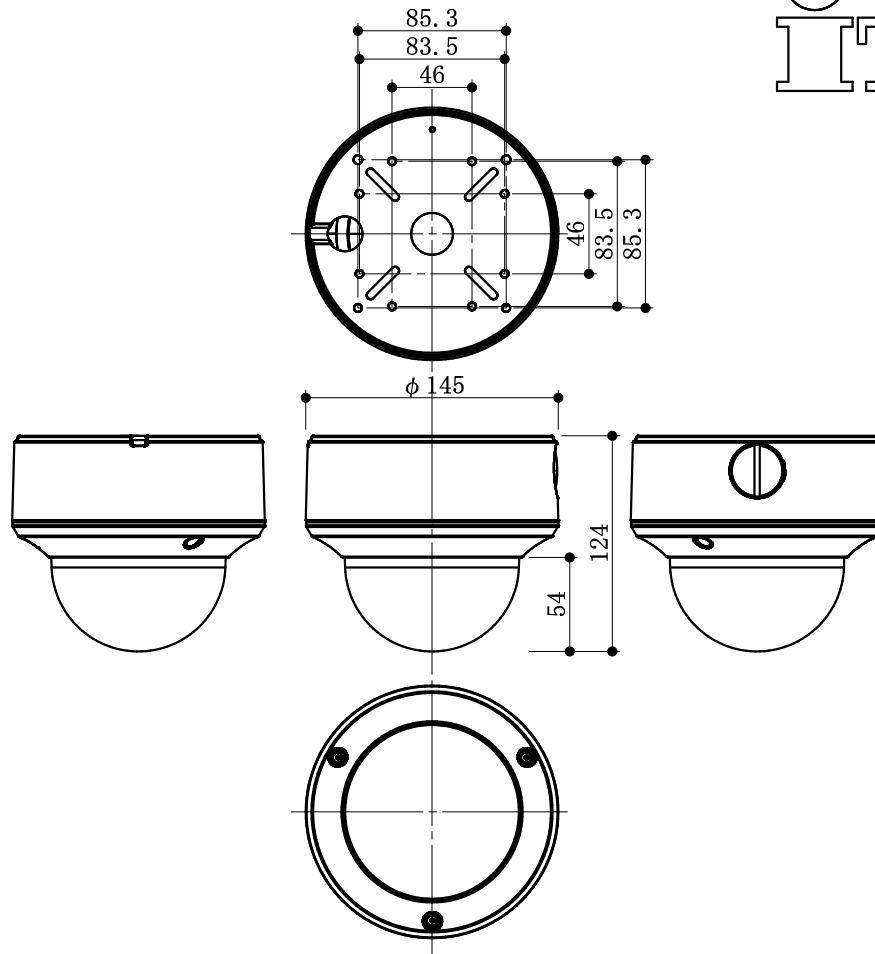

屋外対応HD-TVI固定ドームカメラ

イメージセンサー	2MP CMOSイメージセンサー
有効画素数	約200万画素
信号方式	アナログHD[TVI]/アナログ
出力解像度	1080p25、1080p30
HDビデオ出力	1アナログHD出力
レンズ	電動バリフォーカルレンズ 2.8mm~12mm
水平画角	32.1~103°
最低被写体照度	0.005Lux (F1.2 AGC ON)、IR時 0Lux
デイナイト機能	自動IRカットフィルター
WDR	120dB
防水規格/衝撃等級	IP67準拠/IK8準拠
電源	DC12V
消費電力	最大7W
外形寸法	φ145×124mm
質量	約1.6kg