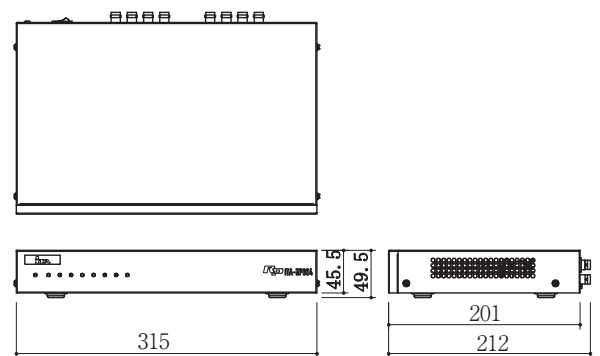

## ITA-RP008 8chカメラ駆動ユニット

- 最大8台の ITA-RC 固定カメラへ電力供給

### ITA-RP004/-RP008

映像入力	4入力(RP004)/8入力(RP008)
配線距離	5C-2V:400m、3C-2V:200m
電力	最大8W
映像出力	4出力(RP004)/8出力(RP008)
対象機種	ITA-RC200系、RC300系、RC400系
	計4台まで(RP004)/計8台まで(RP008)
接続端子	BNC
電源/消費電力	48V/最大65W
動作温度	-10~55°C
寸法	W315×H49.5×D212mm(突起部含まず)
重量	約2.3kg(RP004)/2.4kg(RP008)

### 寸法図

単位=mm

改良のため、予告なく仕様および外観を変更する場合がございます。