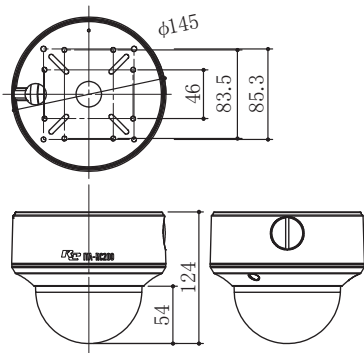

### ITA-RC202

イメージセンサー	CMOSイメージセンサー
有効画素数	約200万画素
信号方式	アナログHD(TVI)
出力解像度	1080p/25、1080p/30
焦点距離	f=2.8~12.0mm 電動バリフォーカル
水平画角	32.1~103°
最低被写体照度	0.005ルクス(F1.2 AGC On) IR時 0ルクス
デイナイト機能	オートIRカットフィルター
WDR	120dB
防水規格/衝撃等級	IP67準拠/IK8準拠
電源/消費電力	DC12V/最大約7W
寸法/重量	φ145.3×H124mm/約1.6kg

### 寸法図

単位=mm

### ITA-RP004/-RP008

映像入力	4入力(RP004)/8入力(RP008)
配線距離	5C-2V:400m、3C-2V:200m
電力	最大8W
映像出力	4出力(RP004)/8出力(RP008)
対象機種	ITA-RC200系、RC300系、RC400系
	計4台まで(RP004)/計8台まで(RP008)
接続端子	BNC
電源/消費電力	48V/最大65W
動作温度	-10~55°C
寸法	W315×H49.5×D212mm(突起部含まず)
重量	約2.3kg(RP004)/2.4kg(RP008)

### 寸法図

単位=mm

改良のため、予告なく仕様および外観を変更する場合がございます。