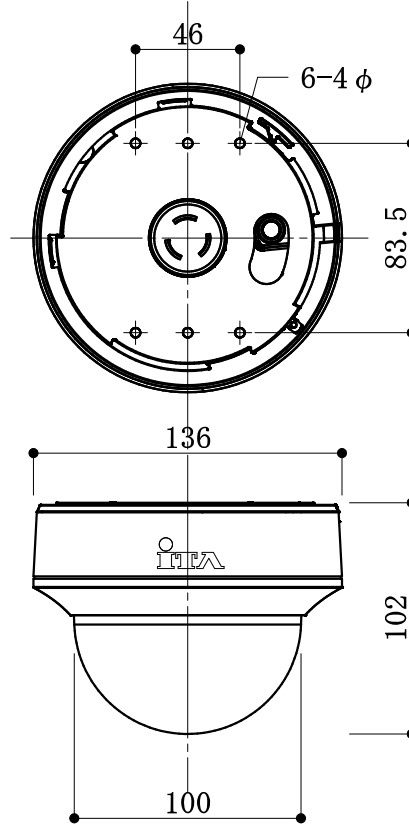

HD-TVI固定ドームカメラ

イメージセンサー	CMOSイメージセンサー
有効画素数	約200万画素
信号方式	アナログHD[TVI]/アナログ
出力解像度	1080p30fps、1080p25fps
HDビデオ出力	アナログHD1出力
CVBS出力	1Vp-pコンポジット出力(75Ω/BNC)
焦点距離	f = 2.8 ~ 12mm
最低被写体照度	0.005Lux (F1.2 AGC ON) IR時 0Lux
デイナイト機能	自動IRカットフィルター
WDR	120dB
防水性能	IP50準拠
電源	DC12V
消費電力	最大7W
外形寸法	φ136×102mm
質量	約600g