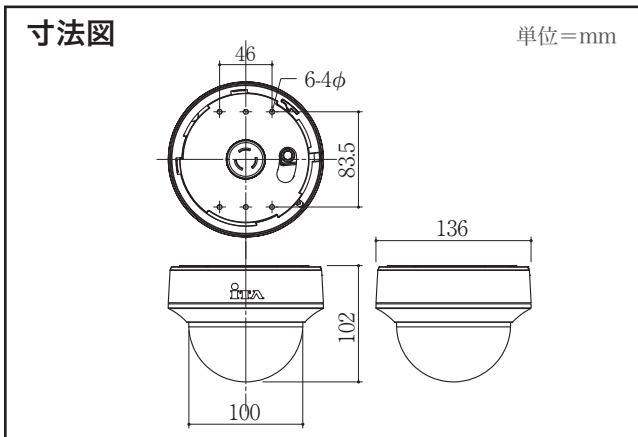

ITA-RC201 HD-TVI 固定ドームカメラ

- 1920×1080(2.0メガピクセル)フルHD画質
- 秒間30コマのフルフレーム動画伝送
- 逆光や照度落差に強いWDR搭載
- IP50準拠防塵

ITA-RC201

イメージセンサー	CMOSイメージセンサー
有効画素数	約200万画素
信号方式	アナログHD(TVI) アナログ(1Vp-pコンポジット出力)
出力解像度	1080p/25、1080p/30
焦点距離	f=2.8~12.0mm
最低被写体照度	0.005ルクス(F1.2 AGC On) IR時 0ルクス
デイナイト機能	オートIRカットフィルター
WDR	On/Off
保護等級	IP50準拠
電源/消費電力	DC12V/最大約7W
寸法/重量	φ136×H102mm/約0.6kg

ITA-RP004 4chカメラ駆動ユニット

- 最大4台の ITA-RC 固定カメラへ電力供給

ITA-RP008 8chカメラ駆動ユニット

- 最大8台の ITA-RC 固定カメラへ電力供給

ITA-RP004/-RP008

映像入力	4入力(RP004)/8入力(RP008)
配線距離	5C-2V:400m、3C-2V:200m
電力	最大8W
映像出力	4出力(RP004)/8出力(RP008)
対象機種	ITA-RC200系、RC300系、RC400系 計4台まで(RP004)/計8台まで(RP008)
接続端子	BNC
電源/消費電力	48V/最大65W
動作温度	-10~55°C
寸法	W315×H49.5×D212mm(突起部含まず)
重量	約2.3kg(RP004)/2.4kg(RP008)