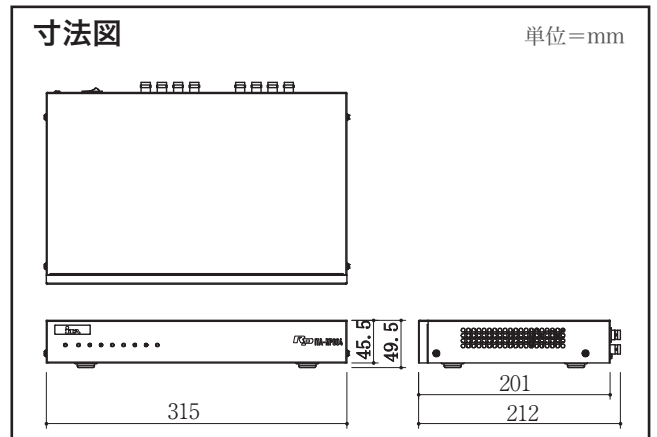

ITA-RC201 HD-TVI 固定ドームカメラ

- 1920×1080(2.0メガピクセル)フルHD画質
- 秒間30コマのフルフレーム動画伝送
- 逆光や照度落差に強いWDR搭載
- IP50準拠防塵

ITA-RC201

イメージセンサー	CMOSイメージセンサー
有効画素数	約200万画素
信号方式	アナログHD(TVI) アナログ(1Vp-pコンポジット出力)
出力解像度	1080p/25、1080p/30
焦点距離	f=2.8~12.0mm
最低被写体照度	0.005ルクス(F1.2 AGC On) IR時 0ルクス
デイナイト機能	オートIRカットフィルター
WDR	On/Off
保護等級	IP50準拠
電源/消費電力	DC12V/最大約7W
寸法/重量	φ136×H102mm/約0.6kg

ITA-RP004 4chカメラ駆動ユニット

- 最大4台の ITA-RC 固定カメラへ電力供給

ITA-RP008 8chカメラ駆動ユニット

- 最大8台の ITA-RC 固定カメラへ電力供給

ITA-RP004/-RP008

映像入力	4入力(RP004)/8入力(RP008)
配線距離	5C-2V:400m、3C-2V:200m
電力	最大8W
映像出力	4出力(RP004)/8出力(RP008)
対象機種	ITA-RC200系、RC300系、RC400系 計4台まで(RP004)/計8台まで(RP008)
接続端子	BNC
電源/消費電力	48V/最大65W
動作温度	-10~55°C
寸法	W315×H49.5×D212mm(突起部含まず)
重量	約2.3kg(RP004)/2.4kg(RP008)