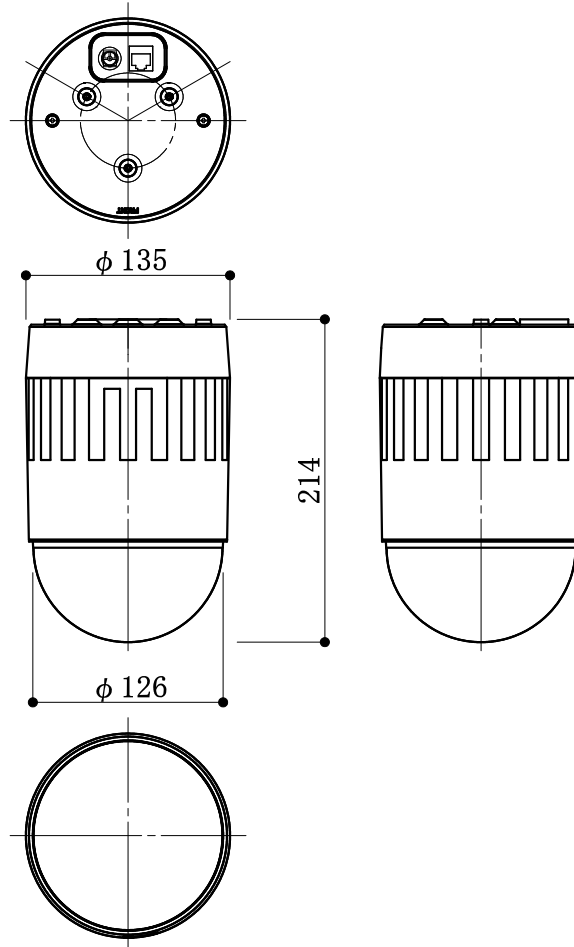

# HD-TVIプリセットドームカメラ

撮像素子	1/2.8型プログレッシブスキャンCMOS
有効画素数	約200万画素
信号方式	HD-TVI、NTSC、CVI、AHD
出力解像度	1080p30、1080p25
ズーム比	光学2.5倍、デジタル1.6倍
焦点距離	f = 4.8 ~ 120 mm
画角	水平：57.6° ~ 2.5°、垂直：34.4° ~ 1.5°
最低被写体照度	0.05ルクス (DSS OFF)、0.01ルクス (DSS ON)
ノイズリダクション	2D-DNR : off ~ 5、3D-DNR : off ~ 5
WDR	ON※ / OFF ※アナログ出力が無効になります
逆光補正	ON / OFF
回転速度	プリセット：水平360° / 秒、垂直120° / 秒 手動：10 ~ 360° / 秒
回転範囲	水平360° エンドレス、垂直90°
電源 (消費電力)	AC24V / 0.8A
外形寸法	135 (直径) × H214 mm
質量	約1.6 kg