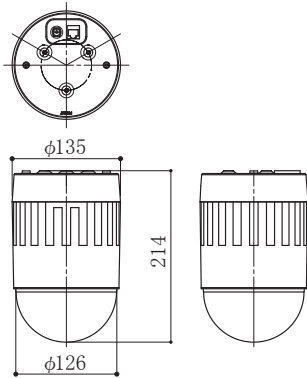

ITA-RC101 HD-TVI プリセットドームカメラ

- 1920×1080(2.0メガピクセル)フルHD画質
- 秒間30コマのフルフレーム動画伝送
- PTZ(縦・横旋回、ズーム)機能内蔵
- 最大400倍(光学25倍×デジタル16倍)ズーム搭載

ITA-RC101

イメージセンサー	1/2.8型プログレッシブスキャンCMOS
有効画素数	約200万画素
信号方式	アナログHD(TVI, CVI, AHD) / アナログ
出力解像度	1080p/30、1080p/25
ズーム比	光学25倍、デジタル16倍
焦点距離	f=4.8~120mm
最低被写体照度	0.05ルクス(DSS Off)、0.01ルクス(DSS On)
ノイズリダクション	2D-NDR、3D-DNR Off~5
WDR	On(アナログ出力が無効になります) / Off
逆光補正	On / Off
旋回範囲	水平360° エンドレス、垂直90°
旋回速度	プリセット: 水平360° / 秒 垂直120° / 秒 手動: 10~360°
電源 / 消費電力	AC24V / 0.8A
寸法 / 重量	φ135×H214mm / 約1.6kg

寸法図

単位=mm

PAC-2408 プリセットドームカメラ駆動ユニット

- 最大8台の ITA-RC プリセットカメラへ電力供給

PAC-2408

容量	201VA
一次電圧	AC100V
二次電圧	AC24V
周波数	50/60Hz
一次側ヒューズ	温度ヒューズ内蔵
二次側ヒューズ	定格5A×4
対象機種	ITA-RC100系(8台まで)
寸法	W220×H85×D160mm (突起部を除く)
重量	約3.4kg

寸法図

単位=mm

改良のため、予告なく仕様および外観を変更する場合がございます。