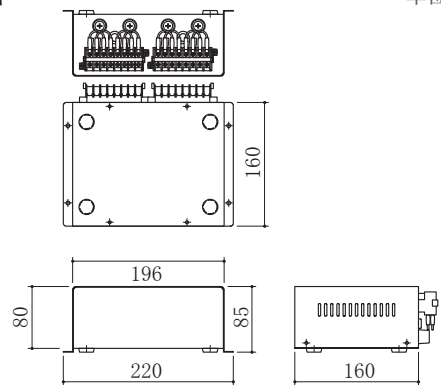

寸法図

単位=mm

PAC-2408 プリセットドームカメラ駆動ユニット

- 最大8台の ITA-RC プリセットカメラへ電力供給

PAC-2408

容量	201VA
一次電圧	AC100V
二次電圧	AC24V
周波数	50/60Hz
一次側ヒューズ	温度ヒューズ内蔵
二次側ヒューズ	定格5A×4
対象機種	ITA-RC100系(8台まで)
寸法	W220×H85×D160mm (突起部を除く)
重量	約3.4kg

寸法図

単位=mm

改良のため、予告なく仕様および外観を変更する場合がございます。