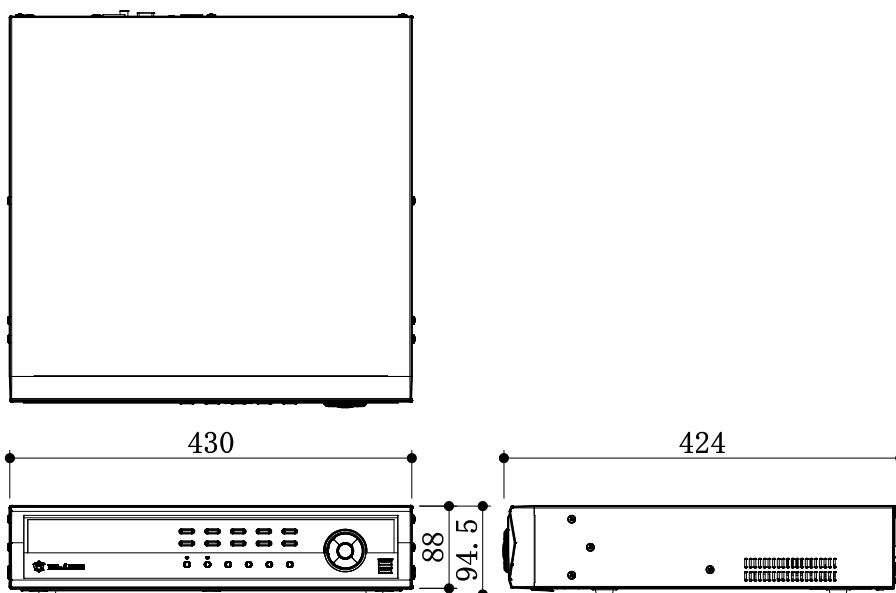

# 32chネットワークビデオレコーダー

映像入力	32CH
モニター入力	HDMI×1、VGA×1
モニター解像度	3840×2160、1920×1200、1920×1080、1680×1050、1600×1200
録画解像度	最大8MP（IPカメラに依存）
録画速度	960ips@Full HD、120ips@4K（UHD）
圧縮方式	H.265、H.264
録画モード	タイムラプス、イベント、プリイベント、緊急
検索モード	日/時刻、カレンダー、イベント、モーション、テキストイン
再生レート	16CH Full HD 同時再生、4CH 4K 再生
リモート転送速度	50Mbps/100Mbps（BRP Mode）
ネットワークポート	1×10/100/1000BASE-T（クライアントPC） 16×10/100/1000BASE-T（ビデオ入力）+1×10/100/1000BASE-T（外部入力）
PoE（内蔵）	16
遠隔監視機能	i-RAS、Arthur
搭載HDD	4TB（標準2TB×2）
アラーム入力	4ch（NC/NO プログラム可能）、IPカメラ 32ch（IPカメラ依存）
アラーム出力	1chリレー、IPカメラ 32ch（IPカメラ依存）
シリアルインターフェース	RS232（Terminal Block）、RS485（Terminal Block）
外部インターフェース	USB2.0×1、USB3.0×1、eSATA×4
電源/消費電力	AC100-240V（50/60Hz）3.0-1.5A/最大200W
外形寸法	W430×H94.5×D424mm
質量	約6.0kg