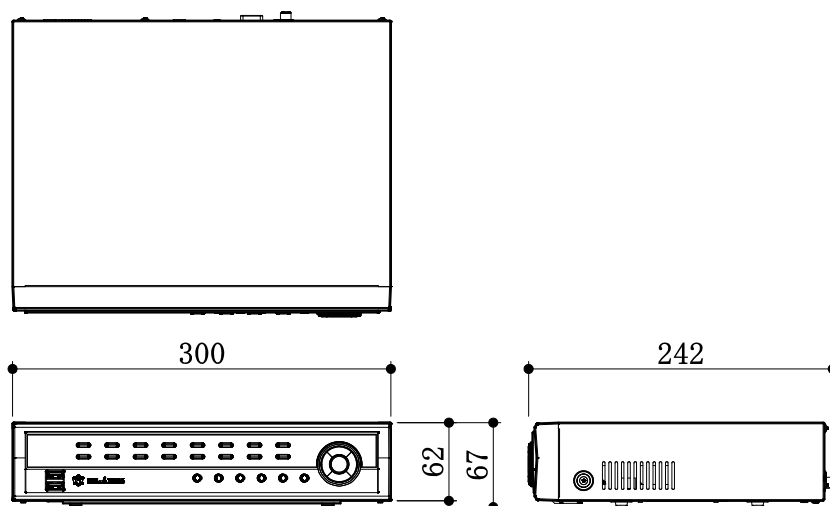

16chネットワークビデオレコーダー

映像入力	16CH
モニター入力	HDMI×1、VGA×1
モニター解像度	3840×2160、1920×1200、1920×1080、1680×1050、1600×1200
録画解像度	最大12MP (IPカメラに依存)
録画速度	480ips@Full HD、120ips@4K (UHD)
圧縮方式	H.265、H.264
録画モード	タイムラプス、イベント、プライベート、緊急
検索モード	日/時刻、カレンダー、イベント、モーション、テキストイン
再生レート	16CH Full HD 同時再生、4CH 4K 再生
リモート転送速度	50Mbps/100Mbps (BRP Mode)
ネットワークポート	1×10/100/1000BASE-T (クライアントPC) 8×10/100BASE-T (ビデオ入力) +1×10/100/1000BASE-T (外部入力)
PoE (内蔵)	8
遠隔監視機能	i-RAS、Arthur
搭載HDD	2TB (標準2TB×1)
アラーム入力	4ch (NC/NO プログラマブル)、IPカメラ 16ch (IPカメラ依存)
アラーム出力	1chリレー、IPカメラ 16ch (IPカメラ依存)
シリアルインターフェース	RS232 (Terminal Block)
外部インターフェース	USB2.0×1、USB3.0×1、eSATA×1
電源/消費電力	DC12V 1.76A(NVR)、DC48V 1.1A(PSE) / 最大21.2W(NVR)、52.8W(PSE)
外形寸法	W300×H67×D242mm
質量	約2.3kg