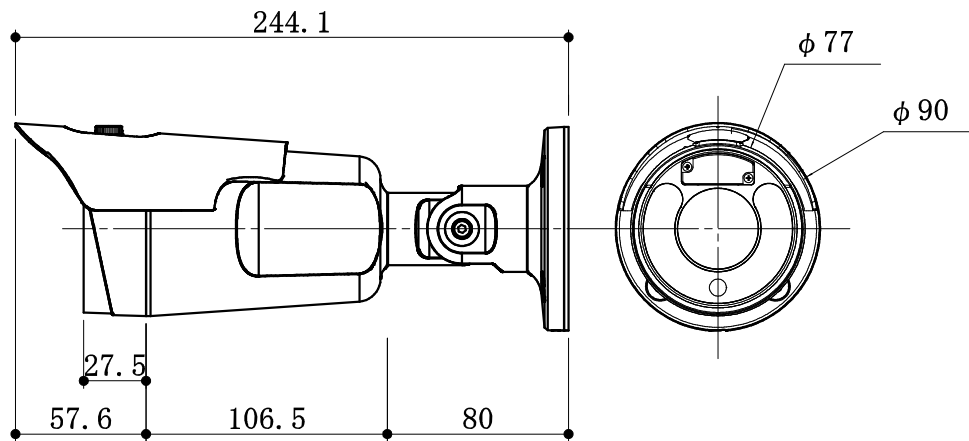

フルHDハウジング一体型ネットワークカメラ

イメージセンサー	1/2.8型CMOS
最大解像度	1920×1080
走査方式	プログレッシブスキャン
レンズ	電動バリフォーカルレンズ (F1.4-2.8)
焦点距離	f = 2.8 ~ 12.0 mm
画角	Wide : 水平98° 垂直51° 対角116° Tele : 水平33° 垂直19° 対角38°
最低被写体照度	COLOR : 0.1Lx @F1.4 B/W : 0Lx (IR LED On)
ワイドダイナミックレンジ	120 dB
デイナイト機能	IRカットフィルター
画像設定	露出設定、ホワイトバランス、シャープネス
IR LED	6基 照射距離約30m
DNR	設定可能 2DNR/3DNR
逆光補正	設定可能 ON/OFF
圧縮方式	映像 : H.264、H.265、M-JPEG 音声 : ADPCM 16K、G.711、G.726
最大フレームレート	30iPS:1920×1080 (WDR)
対応解像度	1920×1080、1280×720、704×480、640×360、352×240
通信ポート	RJ45 (10/100BASE-T)
内部録画	microSD/SDHC/SDXCカード最大256GB ※別売
保護等級	IK10、IP67
電源/消費電力	DC12V/14.52W、PoE (IEEE802.3af、Class3) /11.1W
外形寸法	φ77×H244.1mm
質量	0.84kg