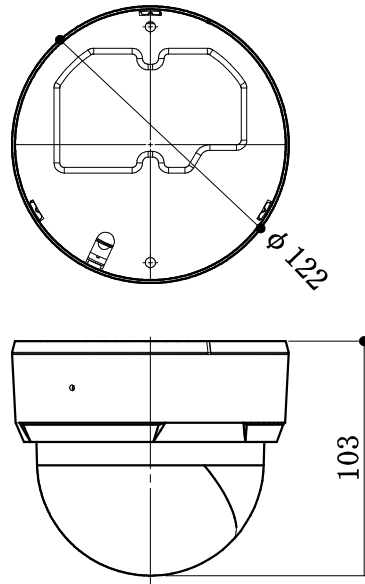

# フルHDドーム型ネットワークカメラ

イメージセンサー	1/2.8型CMOS
最大解像度	1920×1080
走査方式	プログレッシブスキャン
レンズ	電動パフォーカルレンズ (F1.6-2.7)
焦点距離	f = 2.8 ~ 12.0 mm
画 角	Wide : 水平98° 垂直51° 対角116°
	Tele : 水平33° 垂直19° 対角38°
最低被写体照度	COLOR : 0.1Lx @F1.4 B/W : 0Lx (IR LED On)
ワイドダイナミックレンジ	120 dB
デイナイト機能	IRカットフィルター
画像設定	露出設定、ホワイトバランス、シャープネス
IR LED	6基 照射距離約20m
DNR	設定可能 2DNR/3DNR
逆光補正	設定可能 ON/OFF
圧縮方式	映像 : H.264、H.265、M-JPEG 音声 : G.726、G.711
最大フレームレート	30iPS:1920×1080 (WDR)
対応解像度	1920×1080、1280×720、704×480、640×360、352×240
通信ポート	RJ45 (10/100BASE-T)
内部録画	microSD/SDHC/SDXCカード最大256GB ※別売
電源/消費電力	DC12V PoE (IEEE802.3af、Class3) 約12.6W/PoE約11.5W
外形寸法	φ122×H103.4mm (突起物含まず)
質 量	約0.37kg