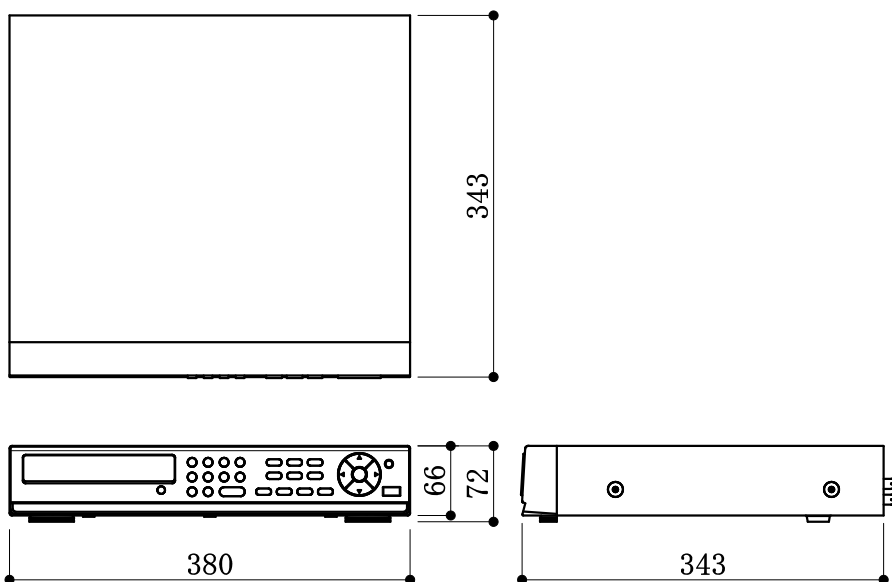

# 16chHDDレコーダー

記憶装置容量	内蔵HDD：8TB（増設可） 最大搭載数：2台
入力信号	HD-TVI、AHD、NTSC
圧縮方式	H.265、H.264
映像入力数	16ch
モニター出力	メインモニター：VGA（最大1080P）、HDMI（最大4K） サブモニター：コンポジット又はスポット
音声入出力	入：4ch/出：1ch
圧縮方式	G.711
アラーム入出力	入：4ch/出：1ch
録画解像度	2560×1440、1920×1080、720p 960H、D1、CIF
録画モード	常時/モーション/センサー/スケジュール/手動
バックアップ	メディア：USBメモリ、外付けHDD、ネットワーク ファイル形式：BMP、AVI、EXE、NSF
ネットワーク	10/100/1000Base-TX
デジタルズーム	ライブ、再生 フリーサイズ
使用温度範囲	5℃～40℃
使用湿度範囲	20%～80%（結露なきこと）
電 源	DC12V/5A
外形寸法	W380×H72×D343mm
質 量	約4.5kg

機種番号

ITA-RR516

CCTV & AV SYSTEM

アイ・テイ・エイ・ビデオ・サービス株式会社