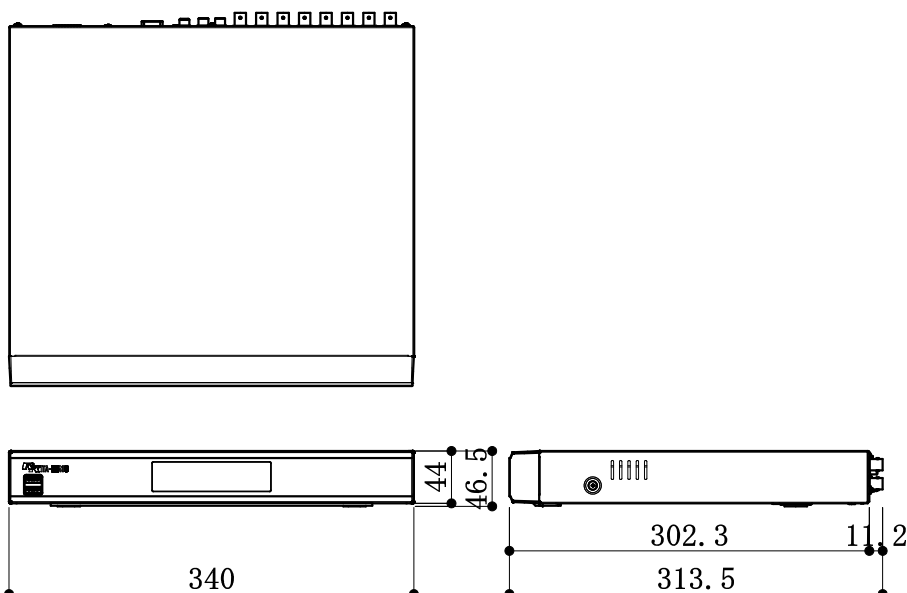

# 16ch HDDレコーダー

標準HDD	内蔵HDD：4TB（増設可） ※最大搭載数：2台
圧縮方法	H.265、H.264
映像入力	16BNC（HD-TVI、NTSC、AHD）
モニター出力	HDMI×1、VGA×1
出力解像度	HDMI:3840×2160、1920×1080、1440×900、1280×1024 VGA:1920×1080、1440×900、1280×1024
録画レート	30ips
録画解像度	標準、高解像度、最高
録画画質	低画質、高画質、最高画質
録画モード	タイムラプス、イベント、プライベート、緊急
イベント	アラームイン、モーション検知、ビデオロス、テキストイン
検索モード	タイムラプス、イベントログ、モーション、テキストイン
デジタルズーム	2倍～12倍
音声入/出力	4RCA入力 / 1RCA出力+1HDMI出力
アラーム入/出力	8入力/1リレー出力
通信ソフト	i-RAS
電源/消費電力	DC12V、5A / 24W
外形寸法	W340×H46.5×D313.5mm
質量	約2.3kg