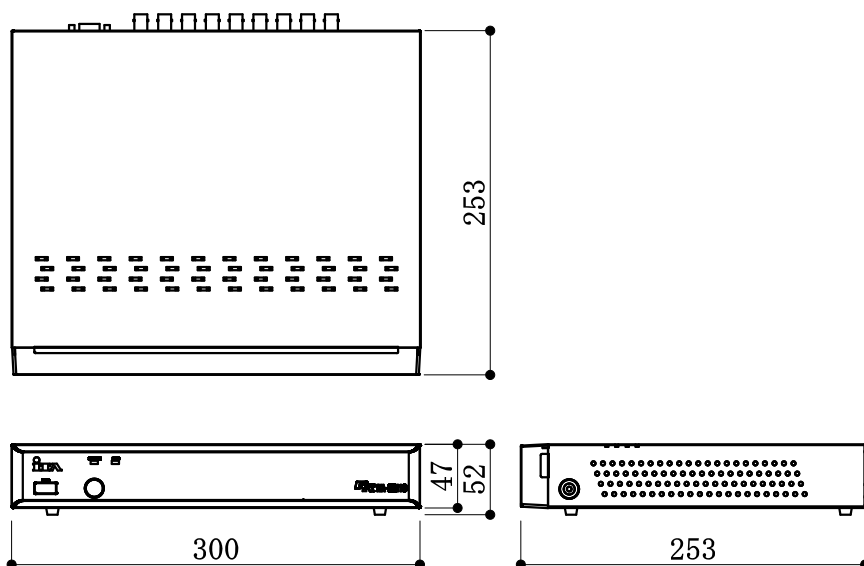

16chHDDレコーダー

| | |
|----------|------------------------------------------------------------------------|
| 記憶装置容量 | 内蔵HDD：4TB（増設可） ※HDD最大搭載数：1 |
| 圧縮方法 | H.264 |
| 映像入力数 | 16ch |
| モニター出力 | HDMI(HD)×1系統、RGB(HD)×1系統、NTSC(SD)×1系統（ソフト出力兼用） |
| オーディオ出力 | 4入力、1出力 |
| 画面分割 | HD/SD：1×1、2×2、3×3、4×4 |
| モニター解像度 | 3840×2168(4K)、1920×1080(2K)、1280×720(HD)、1280×1024(SXGA)、1024×768(XGA) |
| 録画解像度 | CIF、D1、960H、640×360、1280×720、1920×540、1920×1080 |
| 録画モード | 連続録画、モーション録画、センサー録画、スケジュール録画、手動録画 |
| 画質モード | 最高画質～5段階 |
| 録画レート | NTSC～1.3M(30FPS)、2M/3M(15FPS)、4M(12FPS) |
| 再生レート | 録画レートに依存する |
| 外部センサー入力 | 各4ch |
| 通信ポート | 10/100/1000Base-T Ethernet、RS-485、USB×2（フロント1、リア1） |
| 遠隔監視機能 | UMS、G-Plus |
| 電源/消費電力 | DC12V 5A/60W |
| 外形寸法 | W300×H47×D253mm（突起物含まず） |
| 質量 | 約2.1kg |

機種番号

ITA-RR116

CCTV & AV SYSTEM

アイ・テイ・エイ・ビデオ・サービス株式会社