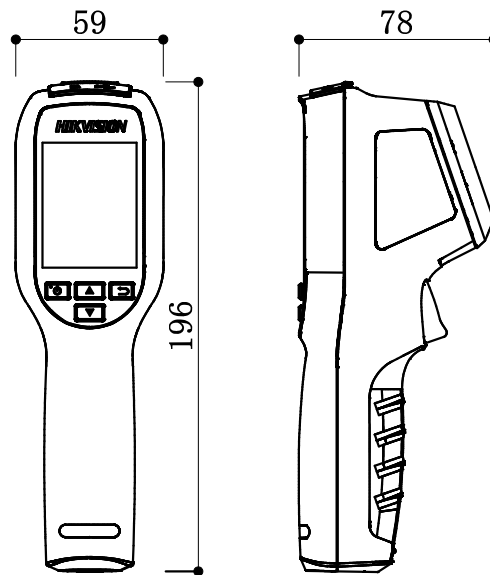

サーマルカメラ ハンディタイプ (一眼)

| | |
|--------------|----------------------------------|
| ■サーマルモジュール | |
| イメージセンサー | 非冷却焦点面アレイ |
| 解像度 | 160×120 |
| 画角 | 37.2°×50° |
| 測定温度範囲 | 30～45℃ |
| 測定精度 | ±0.5℃ |
| ■画像表示 | |
| モニター | 2.4インチLCDディスプレイ |
| 解像度 | 320×240 |
| パレット | ブラックホット, ホワイトホット, レッドホット, アイアンボウ |
| ■バッテリー/ストレージ | |
| バッテリータイプ | 充電式リチウム電池 |
| バッテリー稼働時間 | 8時間連続稼働 |
| ストレージ | microSDカード (デフォルト8GB、最大128GB) |
| ■全般 | |
| 動作環境 | -10～+50℃ |
| 電源 | DC3.7V/0.4A |
| 消費電力 | 1.2W未満 |
| 寸法 | 59×196×78mm |
| 重量 | 350g |

機種番号

DS-2TP31B-3AUF

CCTV & AV SYSTEM

アイ・ティ・エイ・ビデオ・サービス株式会社